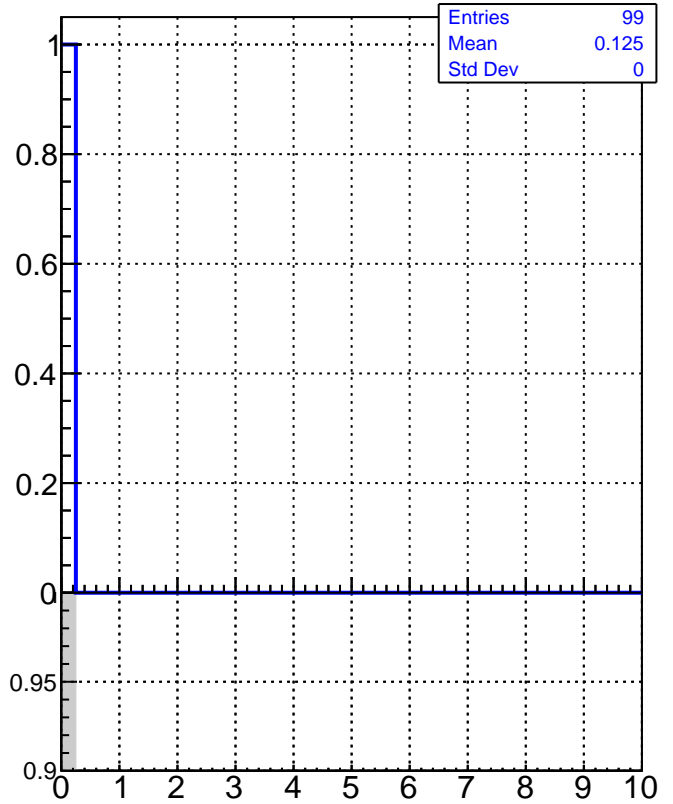

dE/dx estimator 1

dE/dx estimator 2

DQM_V0001_R000000001_Global_CMSSW_X_Y_Z_RECO