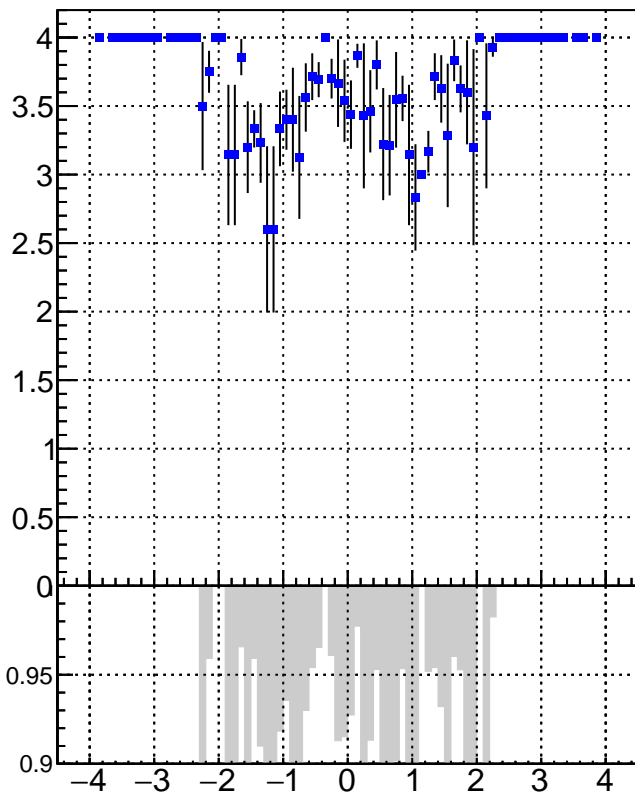

mean # PXL hits vs eta

mean # PXL Layers with measurement vs eta

mean # STRIP hits v

■ DQM_V0001_R000000001_Global_CMSSW_X_Y_Z_RECO