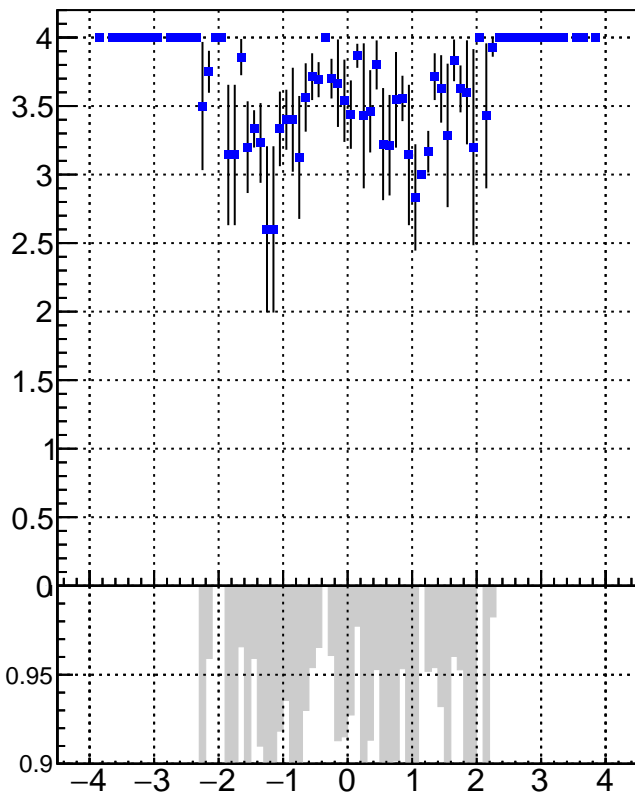

mean # PXL hits vs eta

mean # PXL Layers with measurement vs eta

mean # STRIP hits v

■ DQM_V0001_R000000001_Global_CMSSW_X_Y_Z_RECO