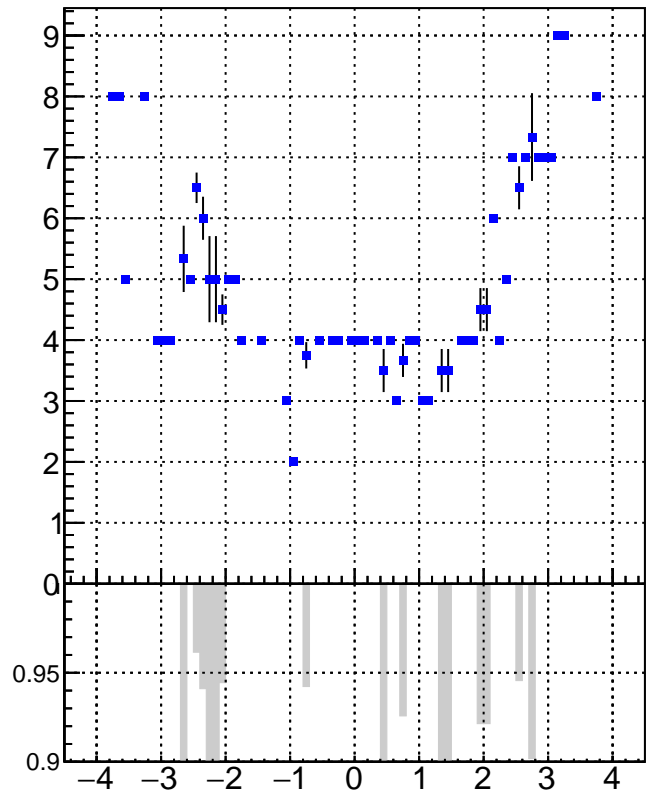

mean # PXL hits vs eta

mean # PXL Layers with measurement vs eta

mean # STRIP hits v

■ DQM_V0001_R000000001_Global_CMSSW_X_Y_Z_RECO