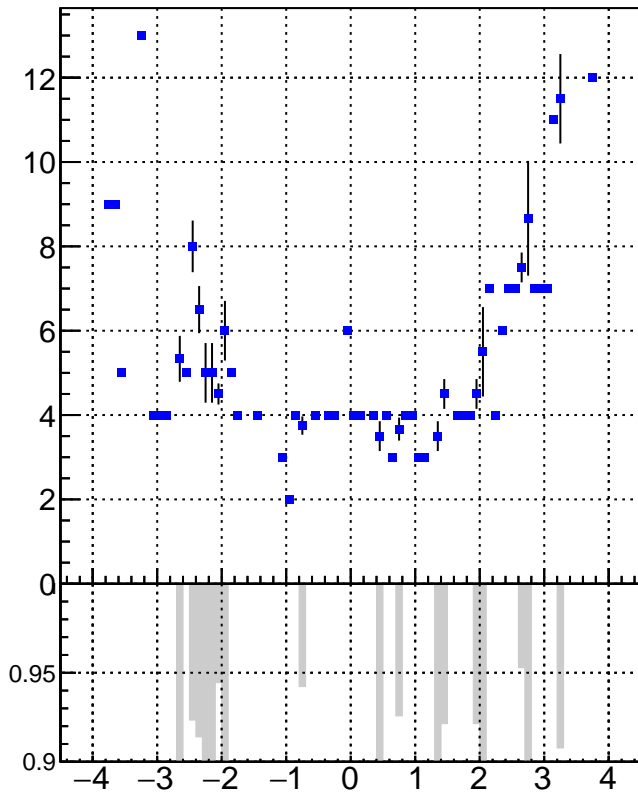

mean # PXL hits vs eta

mean # PXL Layers with measurement vs eta

mean # STRIP hits v

■ DQM_V0001_R000000001_Global_CMSSW_X_Y_Z_RECO