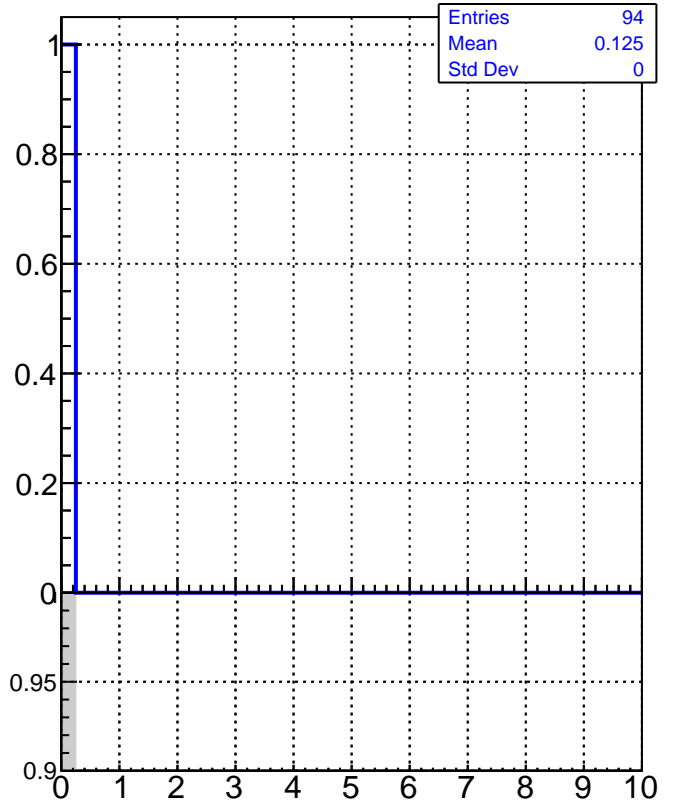

dE/dx estimator 1

dE/dx estimator 2

DQM_V0001_R000000001_Global_CMSSW_X_Y_Z_RECO