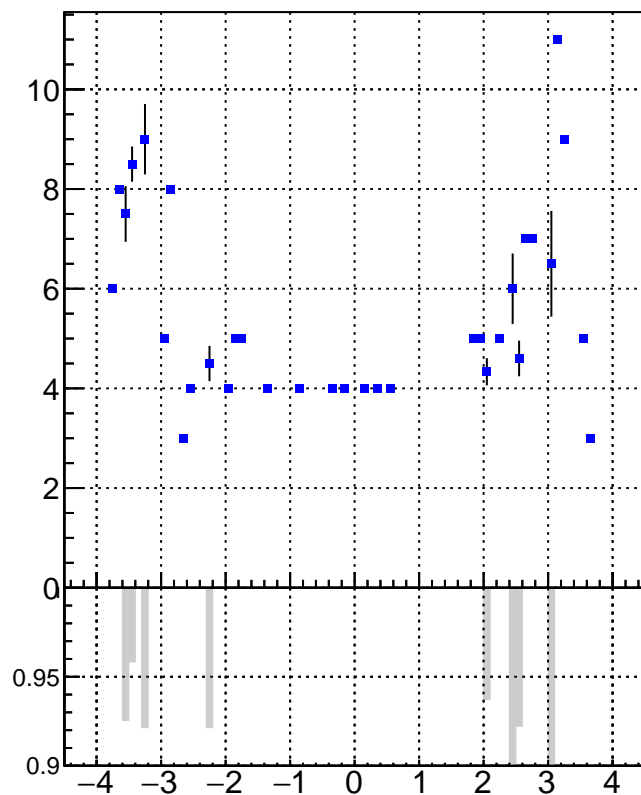

mean # PXL hits vs eta

mean # PXL Layers with measurement vs eta

mean # STRIP hits v

■ DQM\_V0001\_R000000001\_Global\_CMSSW\_X\_Y\_Z\_RECO