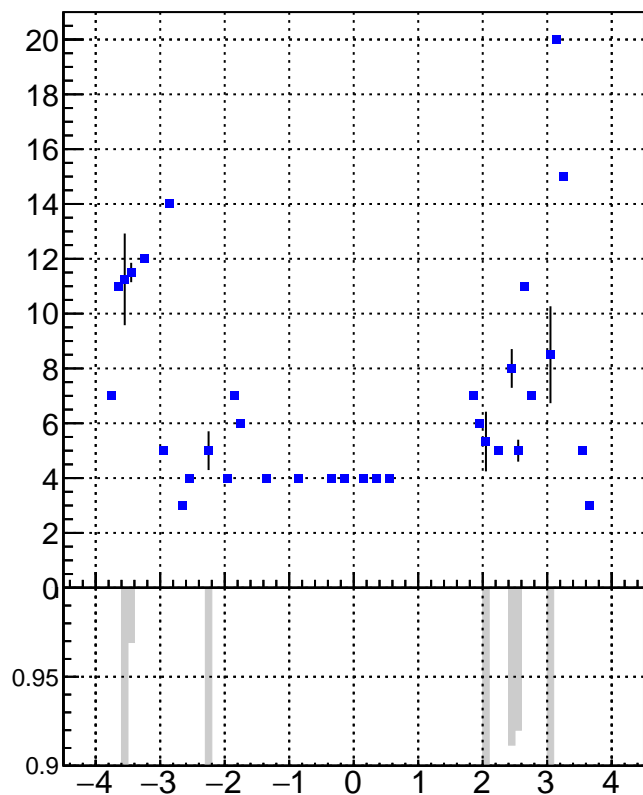

mean # PXL hits vs eta

mean # PXL Layers with measurement vs eta

mean # STRIP hits v

■ DQM\_V0001\_R000000001\_Global\_CMSSW\_X\_Y\_Z\_RECO