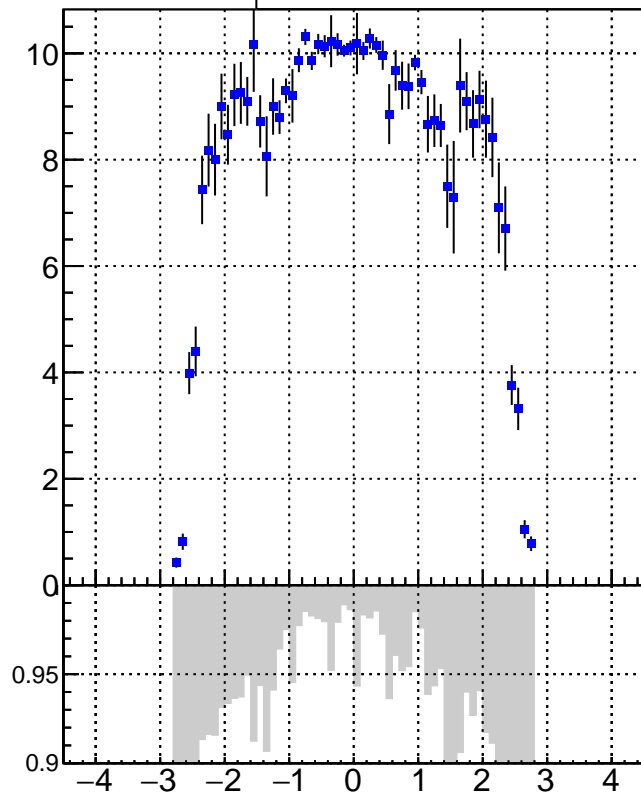

mean # PXL hits vs eta

mean # PXL Layers with measurement vs eta

mean # STRIP hits vs eta

—■ DQM\_V0001\_R000000001\_Global\_CMSSW\_X\_Y\_Z\_RECO