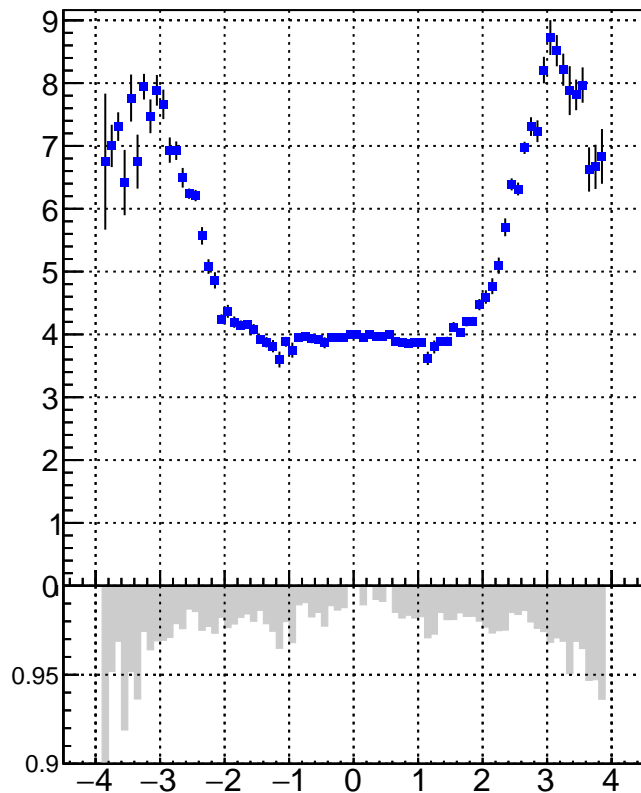

mean # PXL hits vs eta

mean # PXL Layers with measurement vs eta

mean # STRIP hits vs eta

—■ DQM\_V0001\_R000000001\_Global\_CMSSW\_X\_Y\_Z\_RECO