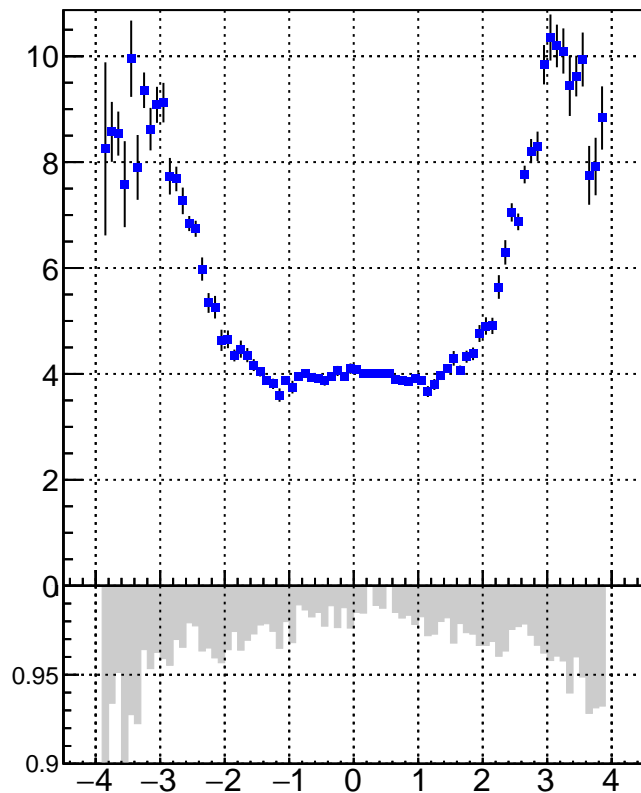

mean # PXL hits vs eta

mean # PXL Layers with measurement vs eta

mean # STRIP hits vs eta

—■ DQM\_V0001\_R000000001\_Global\_CMSSW\_X\_Y\_Z\_RECO