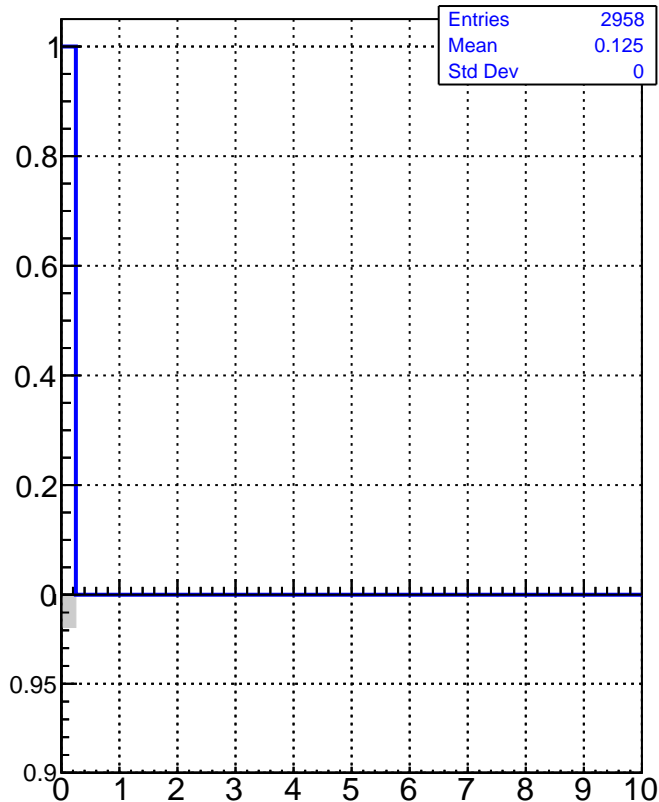

dE/dx estimator 1

dE/dx estimator 2

■ DQM_V0001_R000000001_Global_CMSSW_X_Y_Z_RECO