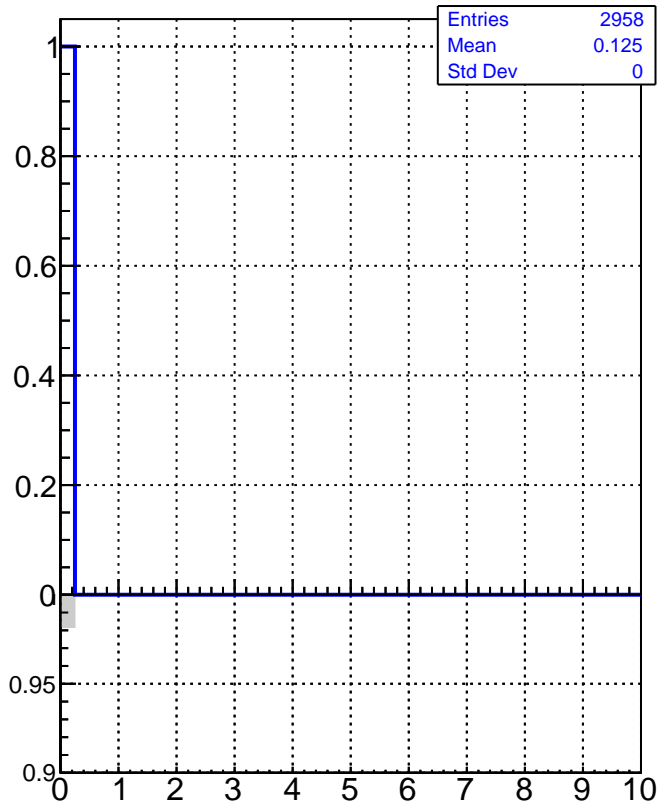

dE/dx estimator 1

dE/dx estimator 2

■ DQM_V0001_R000000001_Global_CMSSW_X_Y_Z_RECO