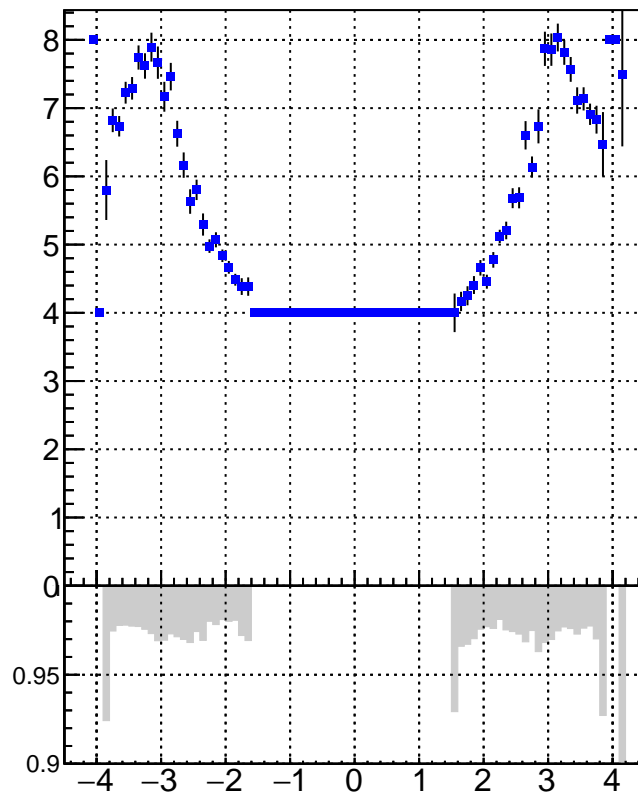

mean # PXL hits vs eta

mean # PXL Layers with measurement vs eta

mean # STRIP hits v

■ DQM_V0001_R000000001_Global_CMSSW_X_Y_Z_RECO