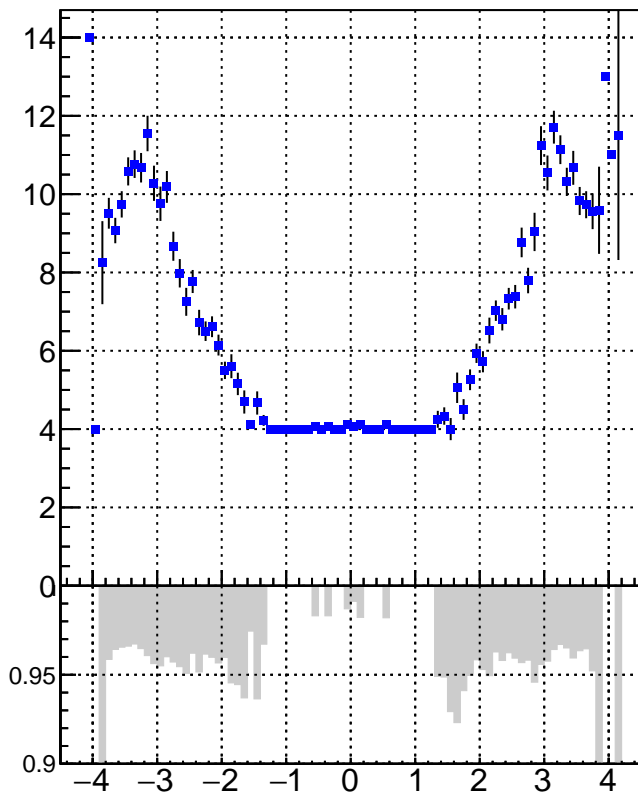

mean # PXL hits vs eta

mean # PXL Layers with measurement vs eta

mean # STRIP hits v

■ DQM_V0001_R000000001_Global_CMSSW_X_Y_Z_RECO