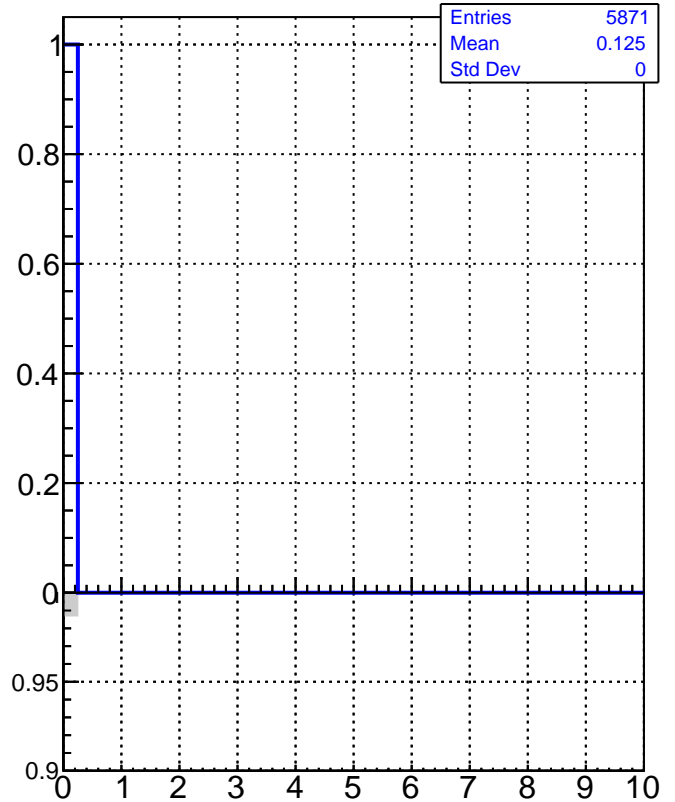

dE/dx estimator 1

dE/dx estimator 2

DQM_V0001_R000000001_Global_CMSSW_X_Y_Z_RECO