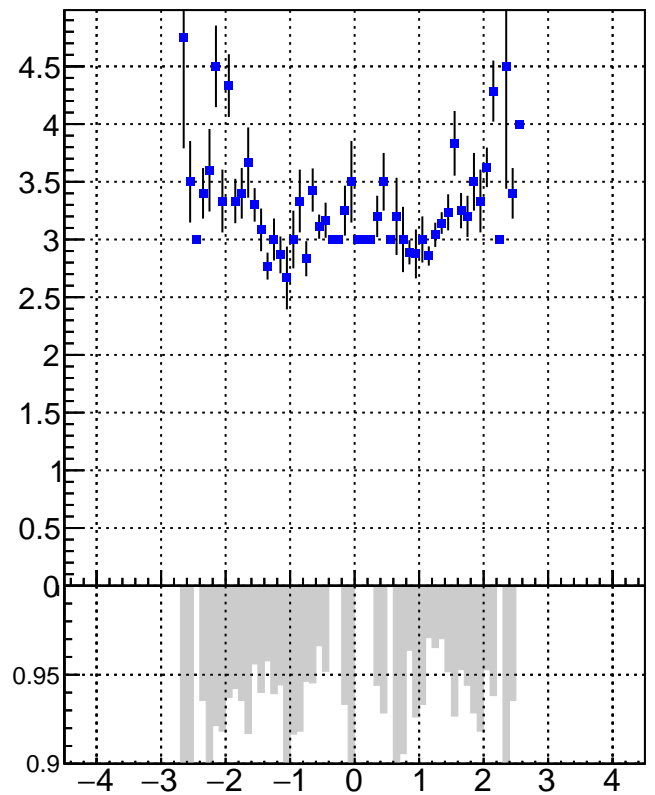

mean # PXL hits vs eta

mean # PXL Layers with measurement vs eta

mean # STRIP hits v

—■ DQM_V0001_R000000001_Global_CMSSW_X_Y_Z_RECO