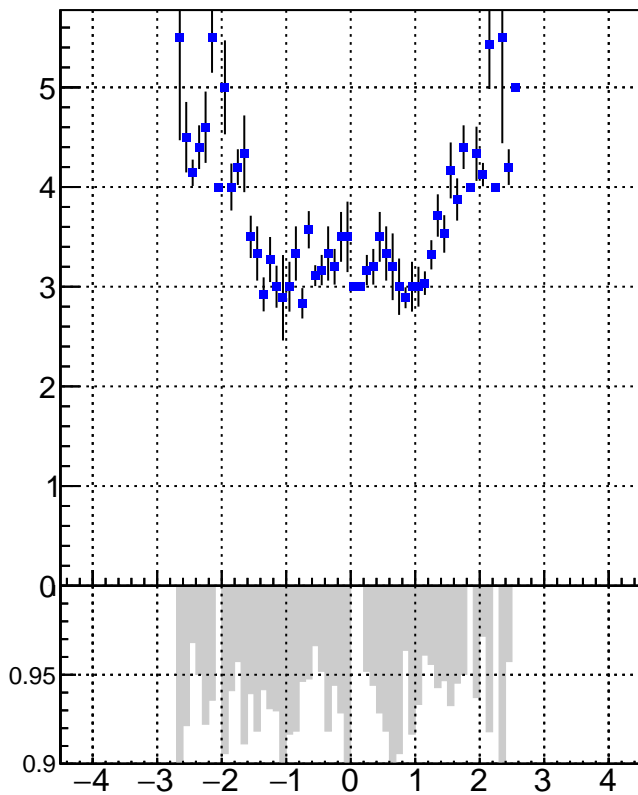

mean # PXL hits vs eta

mean # PXL Layers with measurement vs eta

mean # STRIP hits v

—■ DQM_V0001_R000000001_Global_CMSSW_X_Y_Z_RECO