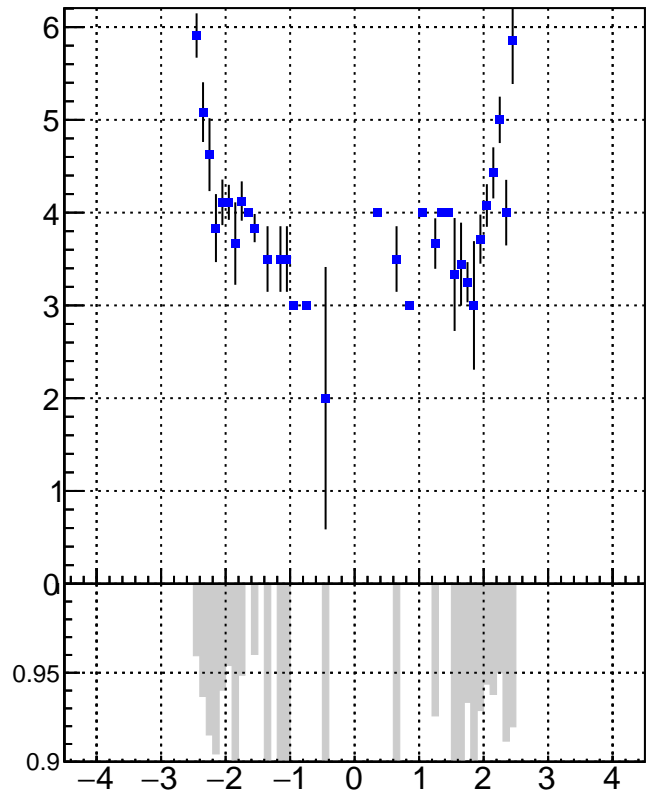

mean # PXL hits vs eta

mean # PXL Layers with measurement vs eta

mean # STRIP hits v

—■ DQM_V0001_R000000001_Global_CMSSW_X_Y_Z_RECO