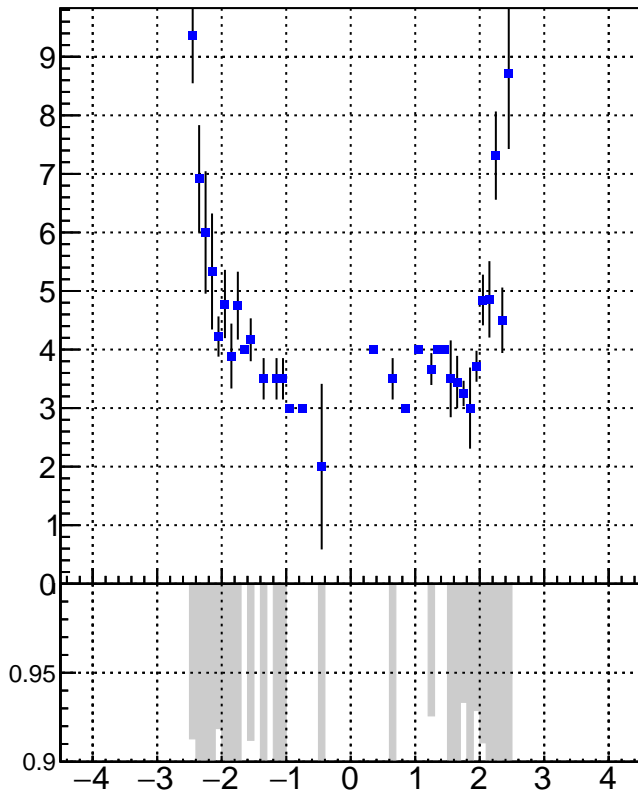

mean # PXL hits vs eta

mean # PXL Layers with measurement vs eta

mean # STRIP hits v

—■ DQM_V0001_R000000001_Global_CMSSW_X_Y_Z_RECO