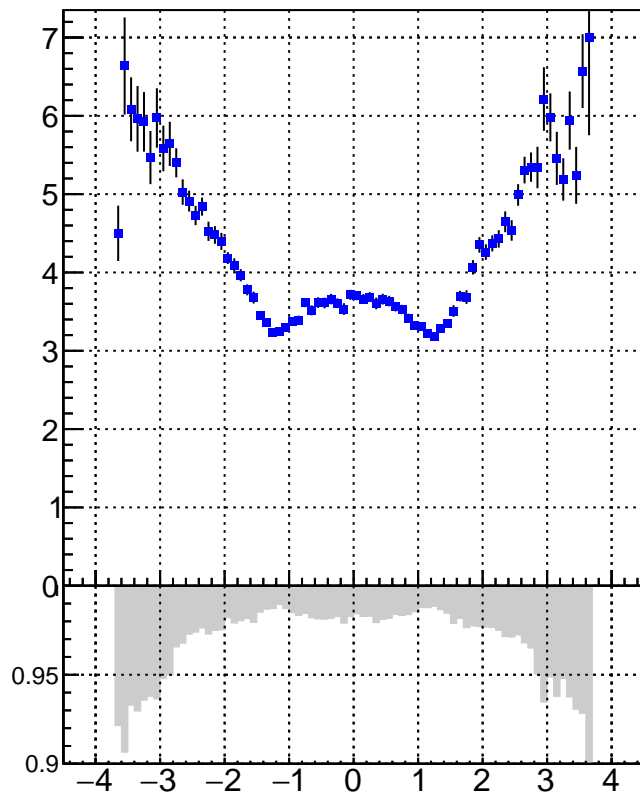

mean # PXL hits vs eta

mean # PXL Layers with measurement vs eta

mean # STRIP hits vs eta

■ DQM_V0001_R000000001_Global_CMSSW_X_Y_Z_RECO