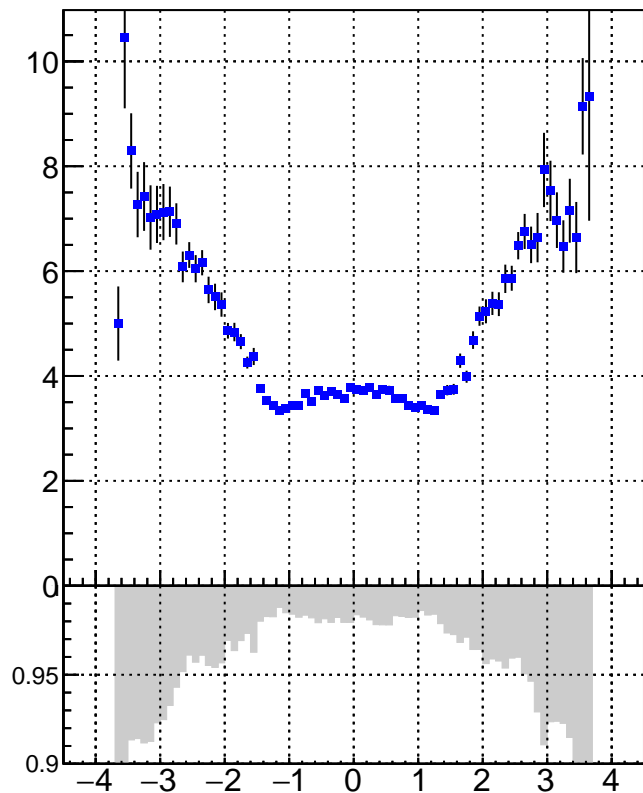

mean # PXL hits vs eta

mean # PXL Layers with measurement vs eta

mean # STRIP hits vs eta

■ DQM_V0001_R000000001_Global_CMSSW_X_Y_Z_RECO