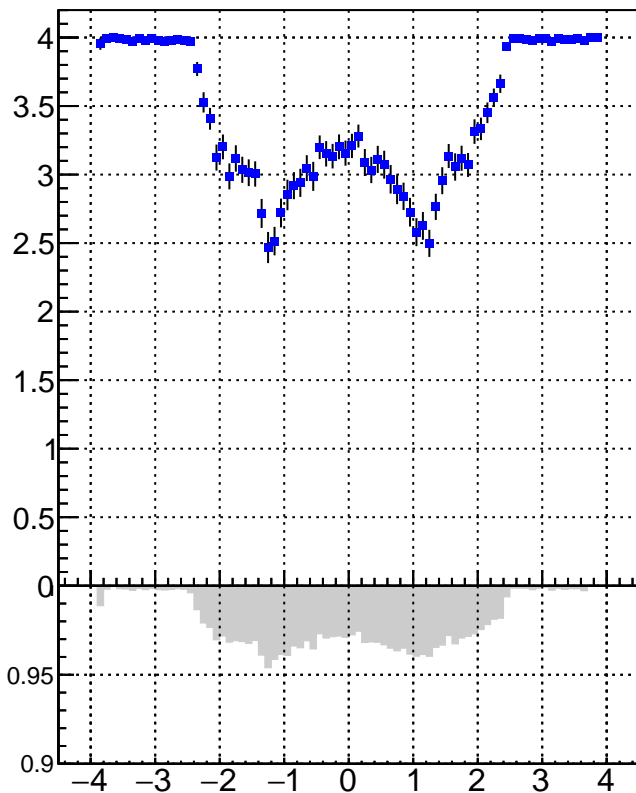

mean # PXL hits vs eta

mean # PXL Layers with measurement vs eta

mean # STRIP hits v

■ DQM_V0001_R000000001_Global_CMSSW_X_Y_Z_RECO