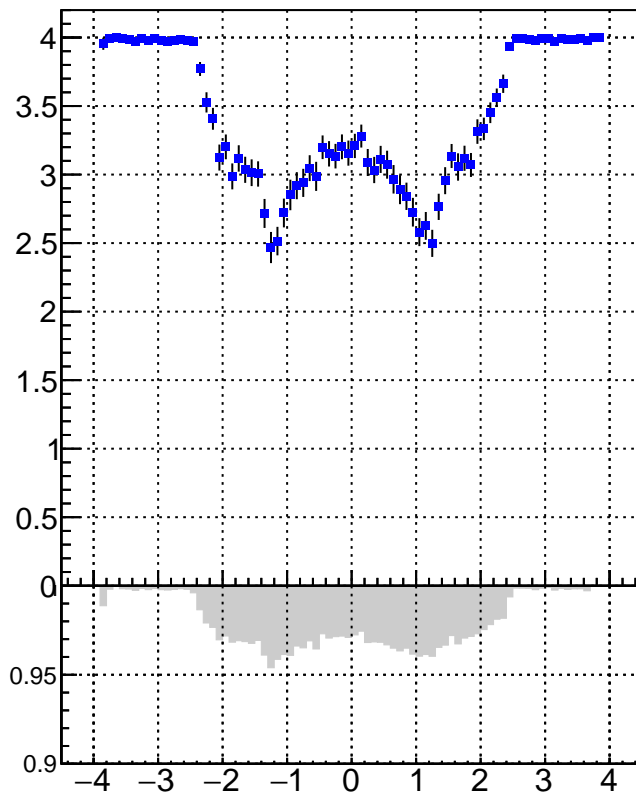

mean # PXL hits vs eta

mean # PXL Layers with measurement vs eta

mean # STRIP hits v

■ DQM_V0001_R000000001_Global_CMSSW_X_Y_Z_RECO