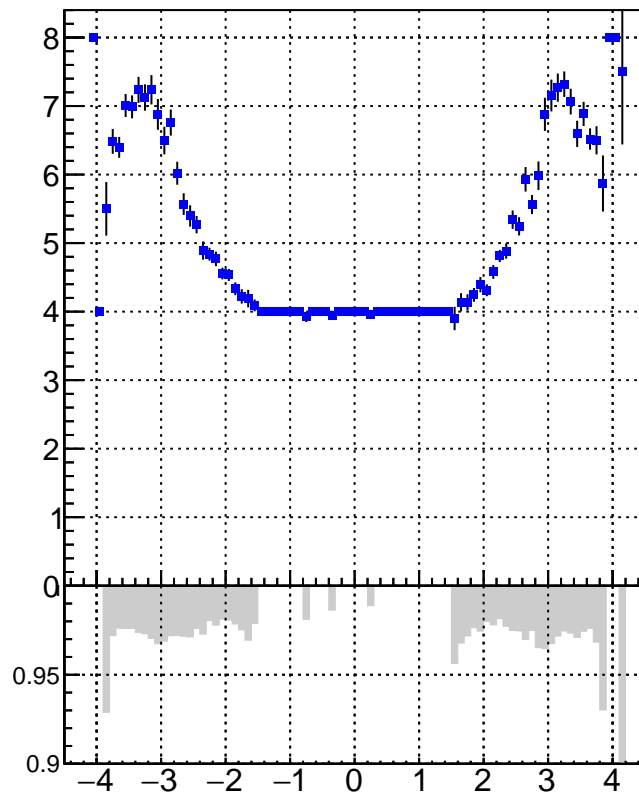

mean # PXL hits vs eta

mean # PXL Layers with measurement vs eta

mean # STRIP hits v

—■ DQM_V0001_R000000001_Global_CMSSW_X_Y_Z_RECO