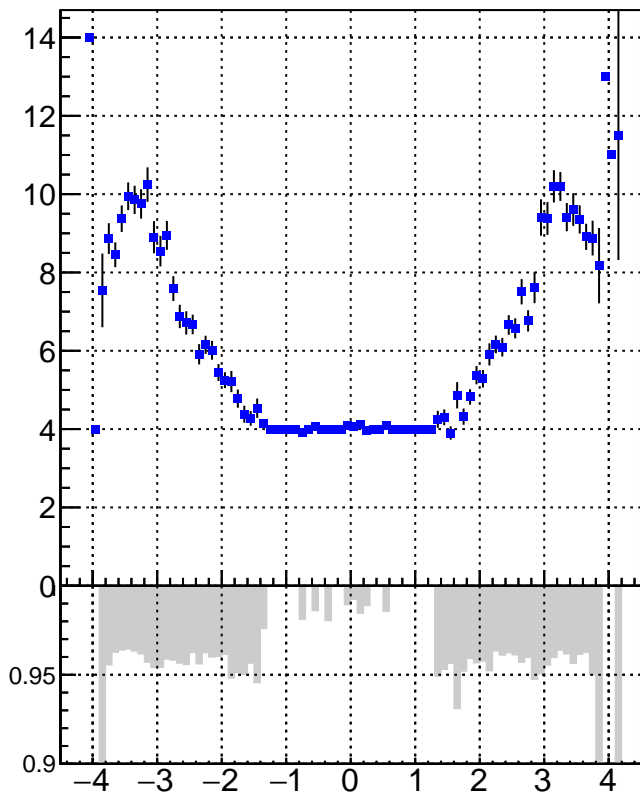

mean # PXL hits vs eta

mean # PXL Layers with measurement vs eta

mean # STRIP hits v

—■ DQM_V0001_R000000001_Global_CMSSW_X_Y_Z_RECO