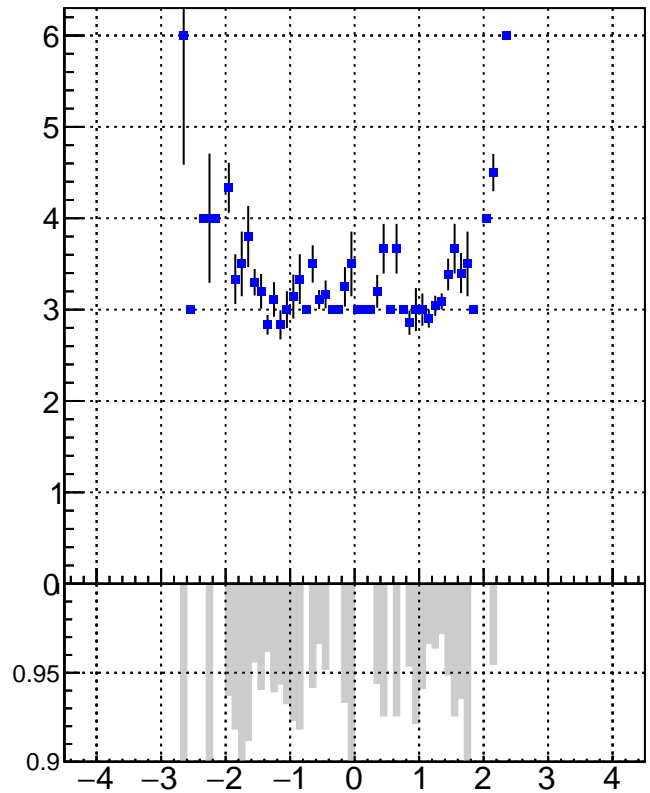

mean # PXL hits vs eta

mean # PXL Layers with measurement vs eta

mean # STRIP hits vs eta

■ DQM_V0001_R000000001_Global_CMSSW_X_Y_Z_RECO