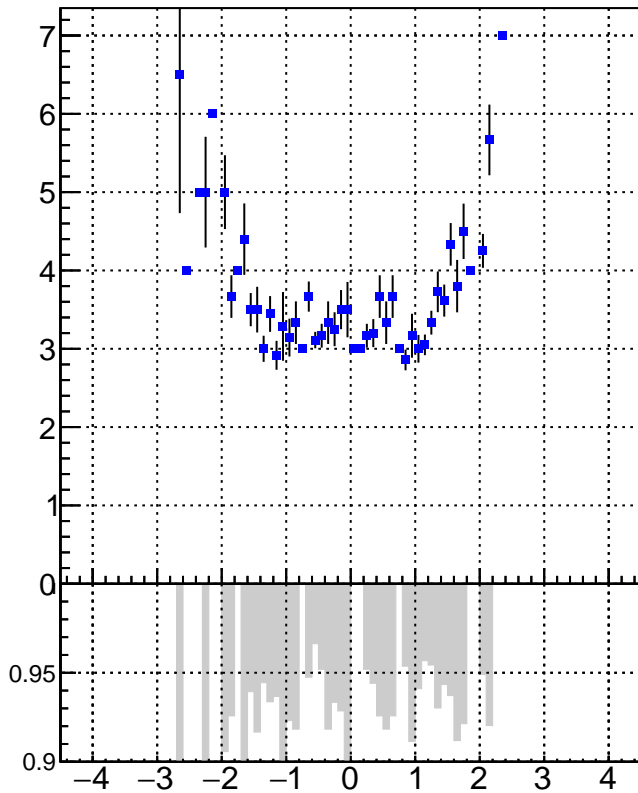

mean # PXL hits vs eta

mean # PXL Layers with measurement vs eta

mean # STRIP hits vs eta

■ DQM_V0001_R000000001_Global_CMSSW_X_Y_Z_RECO