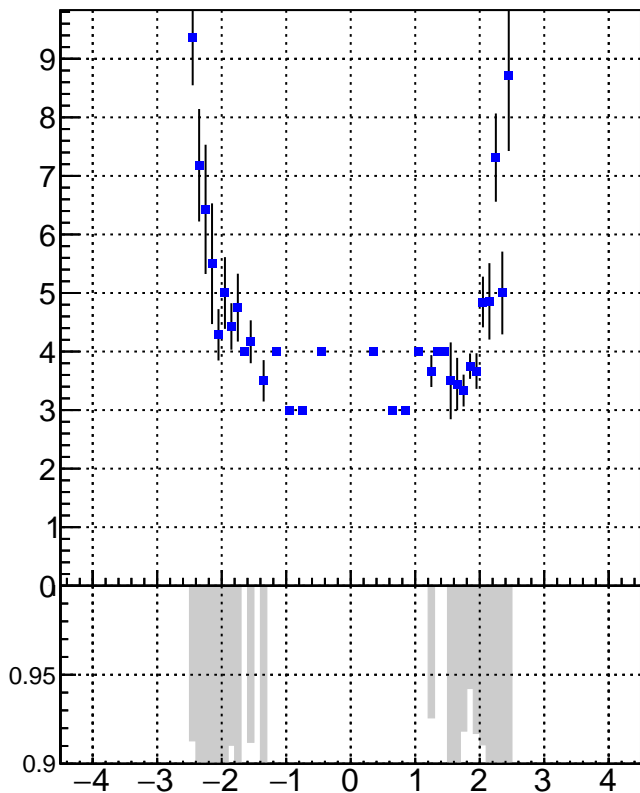

mean # PXL hits vs eta

mean # PXL Layers with measurement vs eta

mean # STRIP hits v

■ DQM_V0001_R000000001_Global_CMSSW_X_Y_Z_RECO