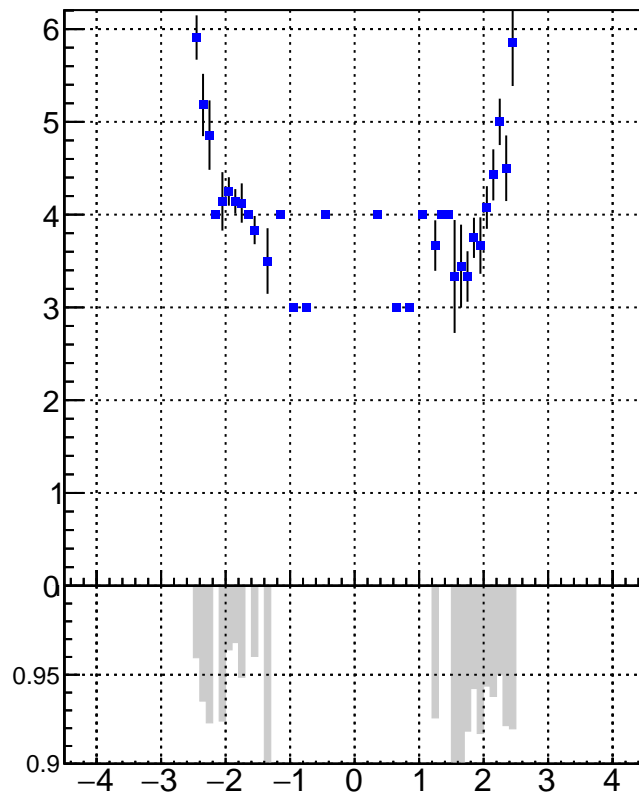

mean # PXL hits vs eta

mean # PXL Layers with measurement vs eta

mean # STRIP hits v

■ DQM_V0001_R000000001_Global_CMSSW_X_Y_Z_RECO