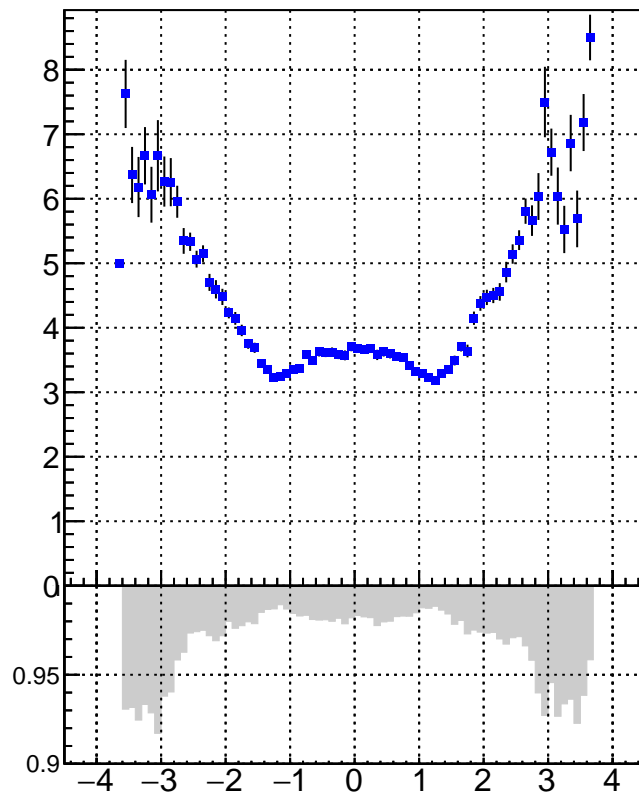

mean # PXL hits vs eta

mean # PXL Layers with measurement vs eta

mean # STRIP hits v

■ DQM\_V0001\_R000000001\_Global\_CMSSW\_X\_Y\_Z\_RECO