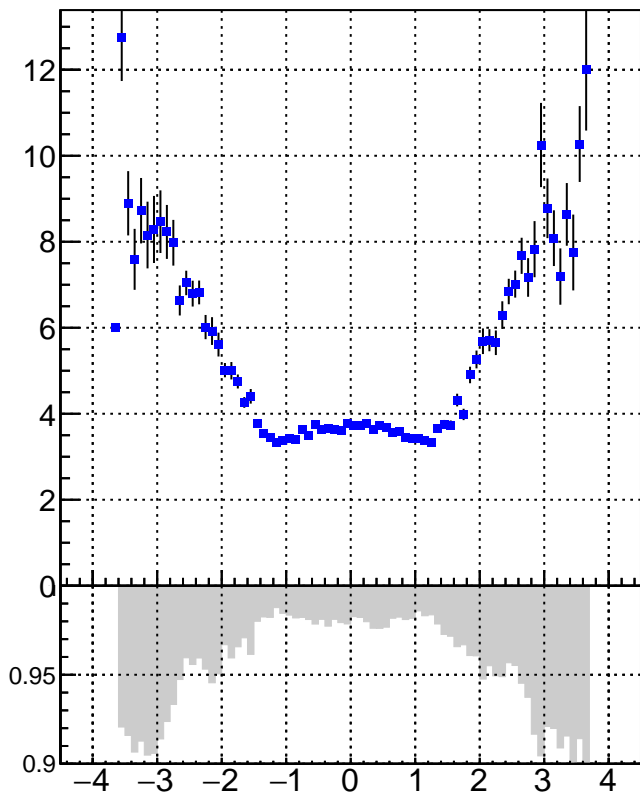

mean # PXL hits vs eta

mean # PXL Layers with measurement vs eta

mean # STRIP hits v

■ DQM\_V0001\_R000000001\_Global\_CMSSW\_X\_Y\_Z\_RECO