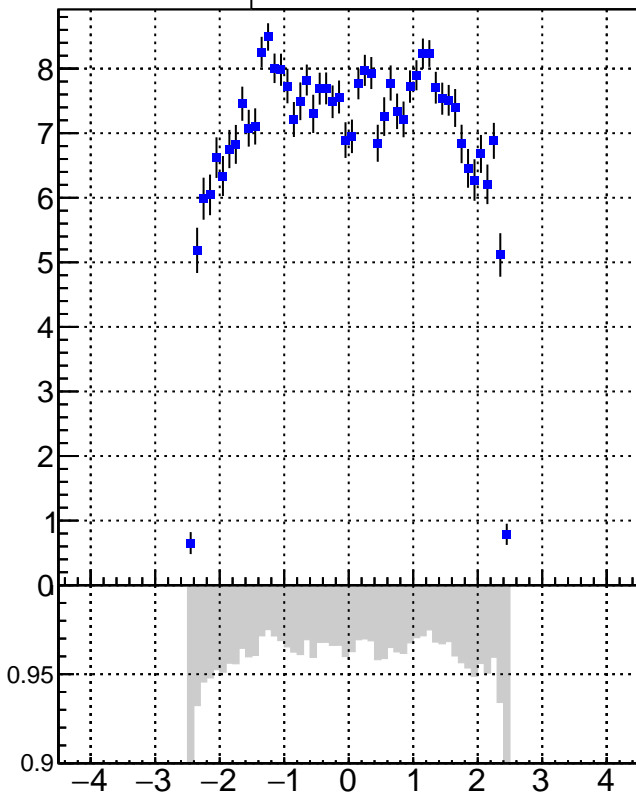

mean # PXL hits vs eta

mean # PXL Layers with measurement vs eta

mean # STRIP hits vs eta

DQM\_V0001\_R000000001\_Global\_CMSSW\_X\_Y\_Z\_RECO