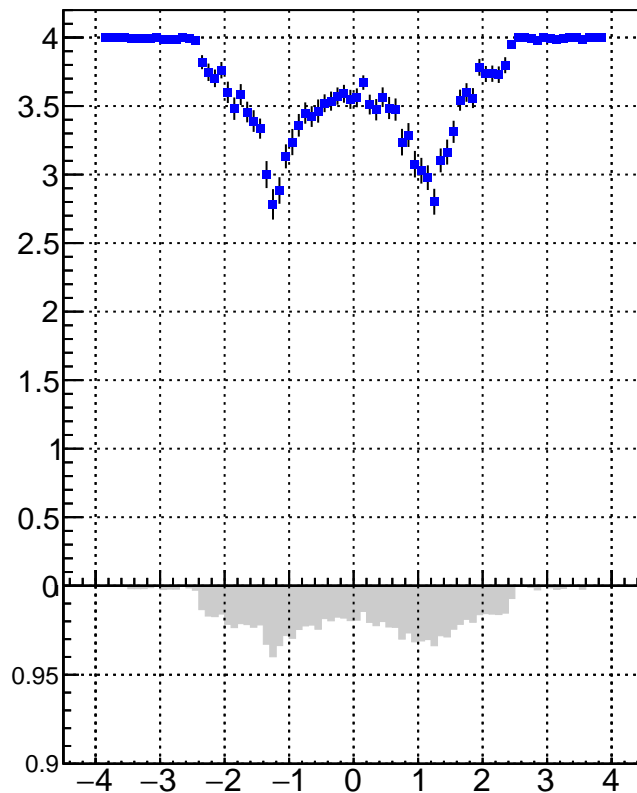

mean # PXL hits vs eta

mean # PXL Layers with measurement vs eta

mean # STRIP hits vs eta

DQM\_V0001\_R000000001\_Global\_CMSSW\_X\_Y\_Z\_RECO