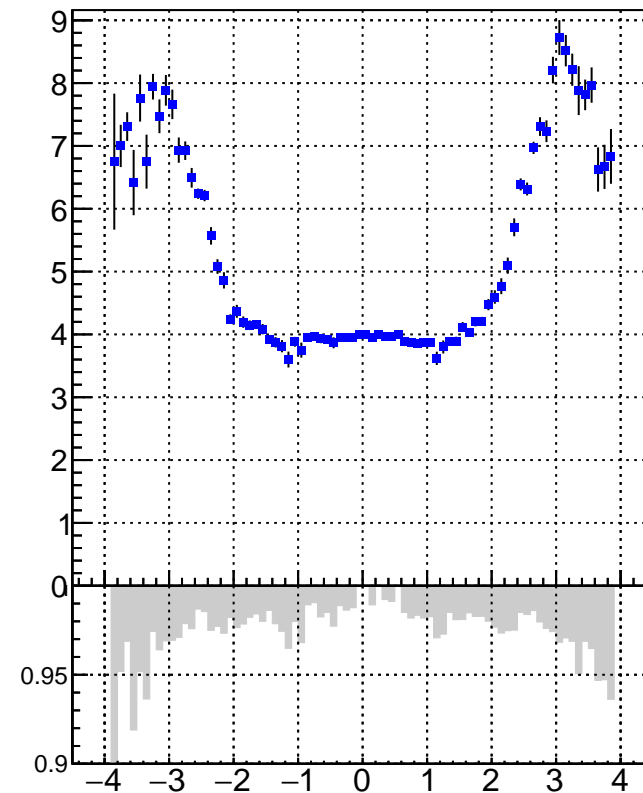

mean # PXL hits vs eta

mean # PXL Layers with measurement vs eta

mean # STRIP hits v

—■ DQM_V0001_R000000001_Global_CMSSW_X_Y_Z_RECO