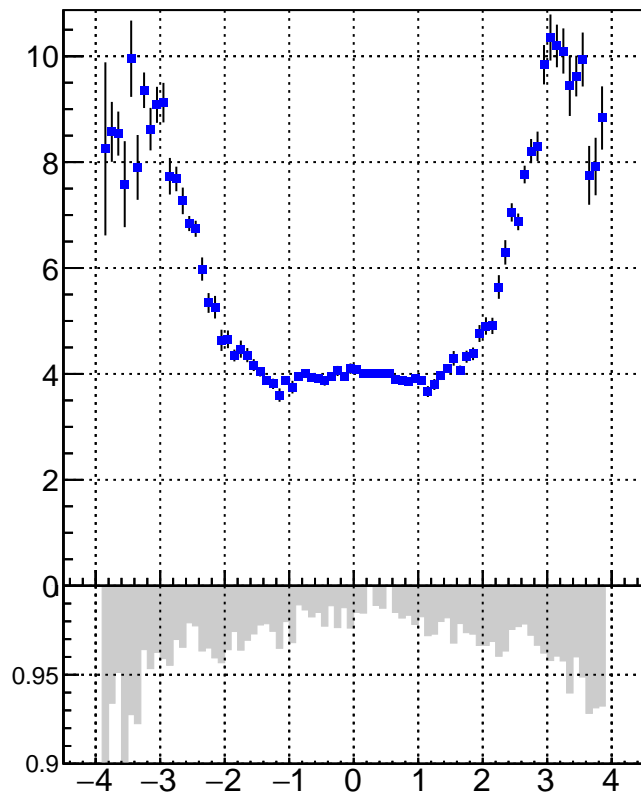

mean # PXL hits vs eta

mean # PXL Layers with measurement vs eta

mean # STRIP hits v

—■ DQM_V0001_R000000001_Global_CMSSW_X_Y_Z_RECO