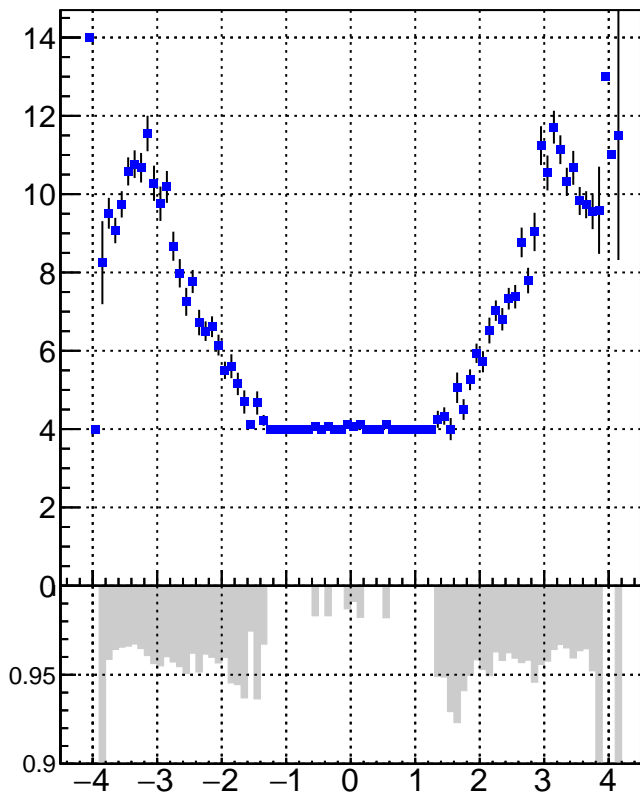

mean # PXL hits vs eta

mean # PXL Layers with measurement vs eta

mean # STRIP hits v

■ DQM_V0001_R000000001_Global_CMSSW_X_Y_Z_RECO