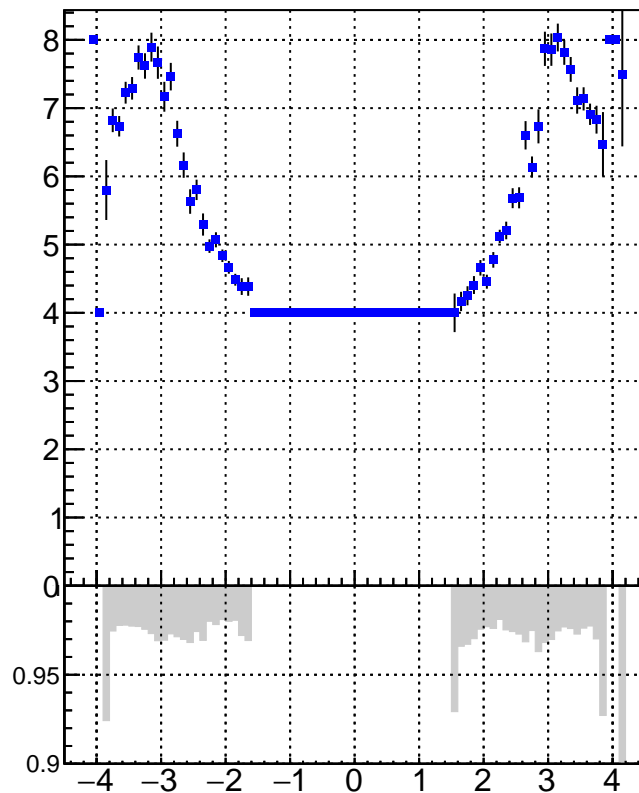

mean # PXL hits vs eta

mean # PXL Layers with measurement vs eta

mean # STRIP hits v

■ DQM_V0001_R000000001_Global_CMSSW_X_Y_Z_RECO