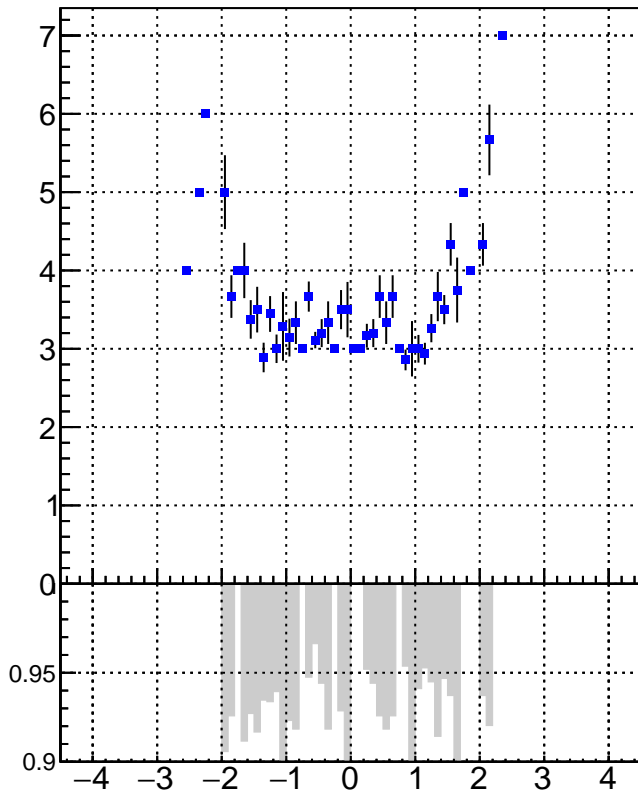

mean # PXL hits vs eta

mean # PXL Layers with measurement vs eta

mean # STRIP hits v

—■ DQM_V0001_R000000001_Global_CMSSW_X_Y_Z_RECO