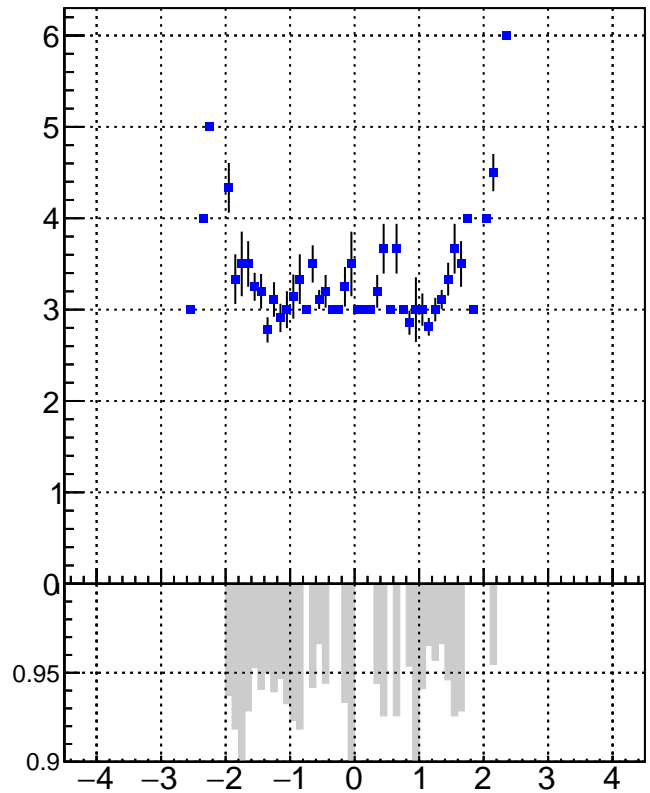

mean # PXL hits vs eta

mean # PXL Layers with measurement vs eta

mean # STRIP hits v

—■ DQM_V0001_R000000001_Global_CMSSW_X_Y_Z_RECO