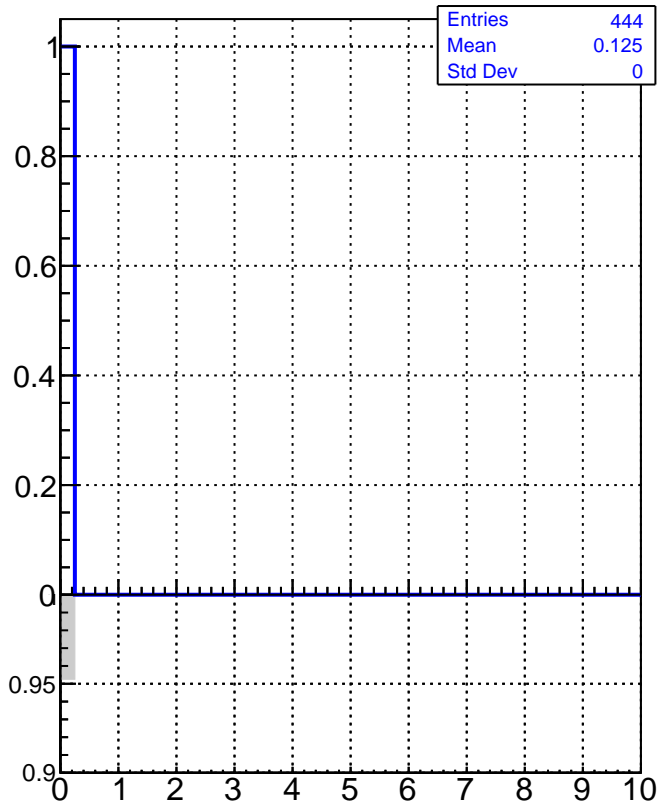

dE/dx estimator 1

dE/dx estimator 2

DQM_V0001_R000000001_Global_CMSSW_X_Y_Z_RECO