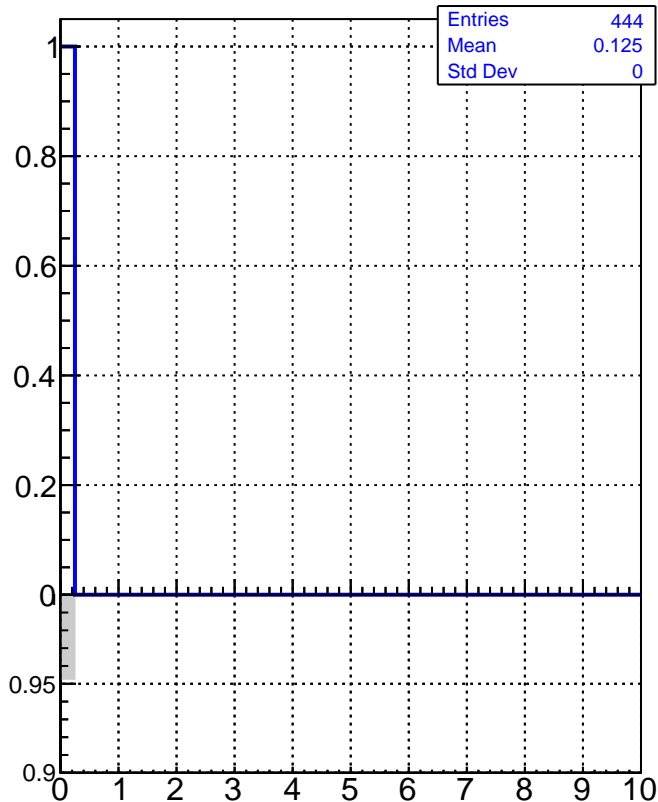

dE/dx estimator 1

dE/dx estimator 2

DQM_V0001_R000000001_Global_CMSSW_X_Y_Z_RECO