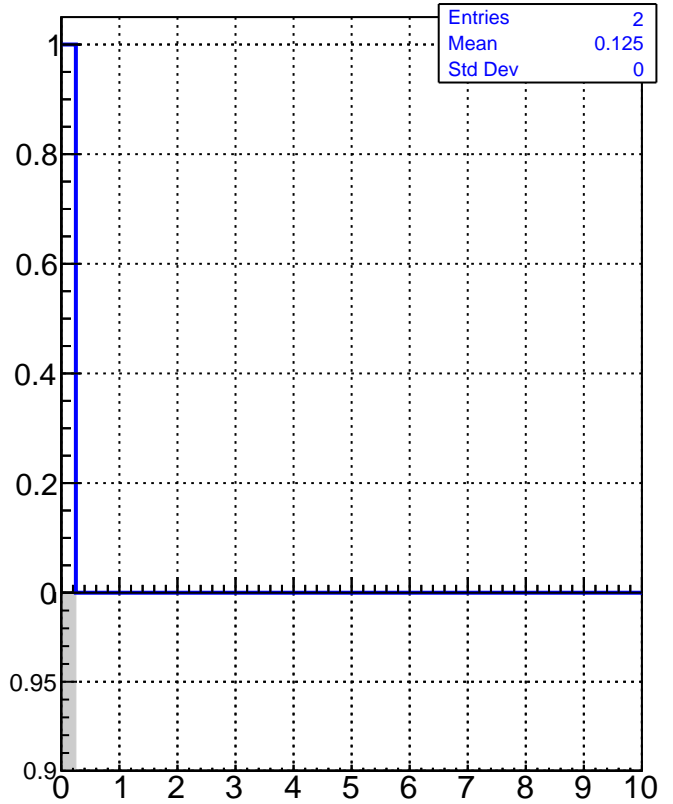

dE/dx estimator 1

dE/dx estimator 2

DQM_V0001_R000000001_Global_CMSSW_X_Y_Z_RECO