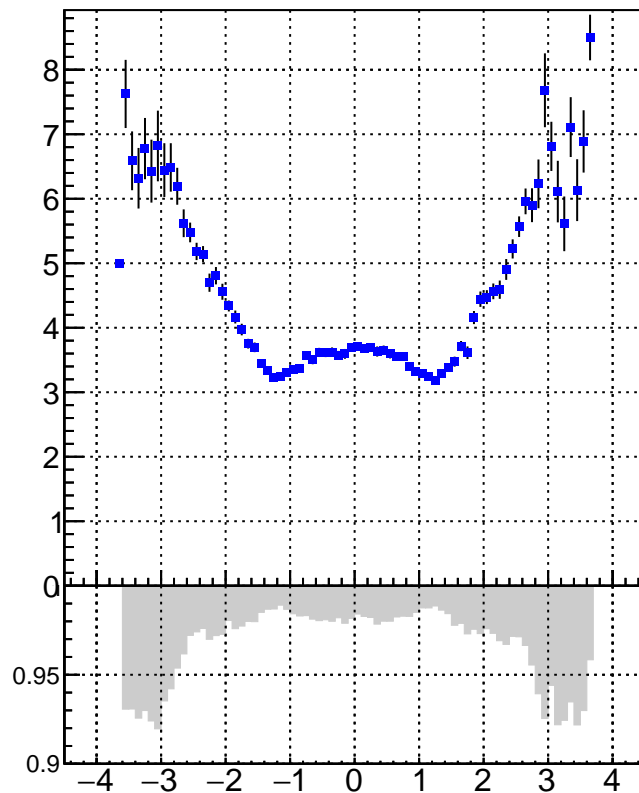

mean # PXL hits vs eta

mean # PXL Layers with measurement vs eta

mean # STRIP hits vs eta

■ DQM\_V0001\_R000000001\_Global\_CMSSW\_X\_Y\_Z\_RECO