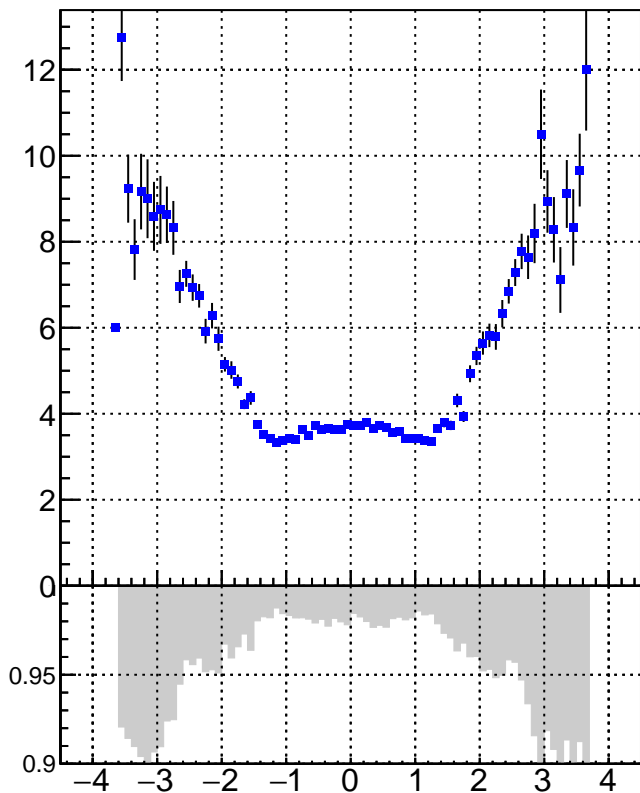

mean # PXL hits vs eta

mean # PXL Layers with measurement vs eta

mean # STRIP hits vs eta

■ DQM\_V0001\_R000000001\_Global\_CMSSW\_X\_Y\_Z\_RECO