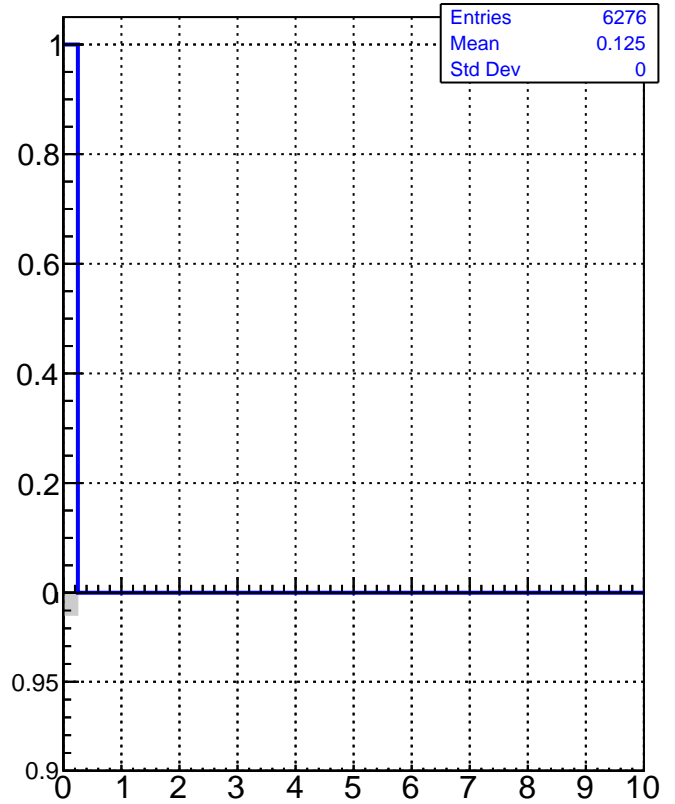

dE/dx estimator 1

dE/dx estimator 2

DQM_V0001_R000000001_Global_CMSSW_X_Y_Z_RECO