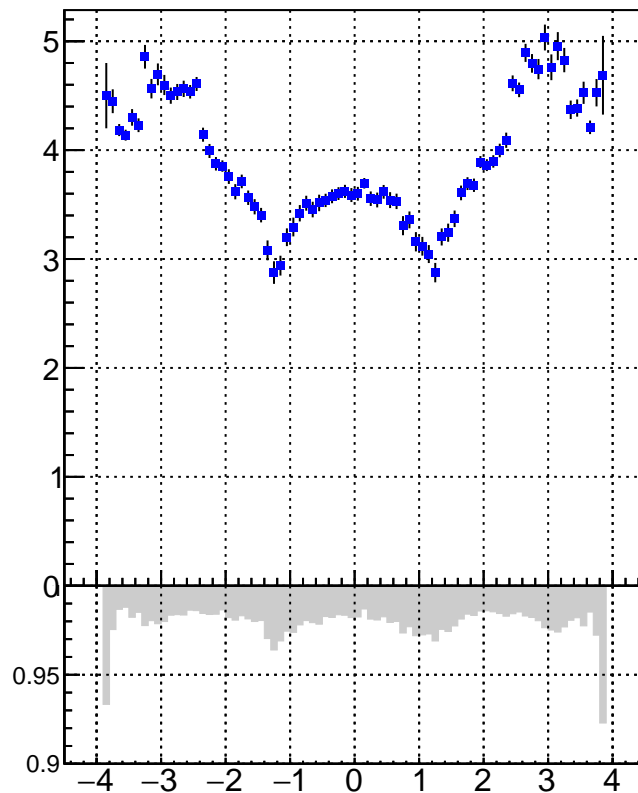

mean # PXL hits vs eta

mean # PXL Layers with measurement vs eta

mean # STRIP hits v

—■ DQM\_V0001\_R000000001\_Global\_CMSSW\_X\_Y\_Z\_RECO