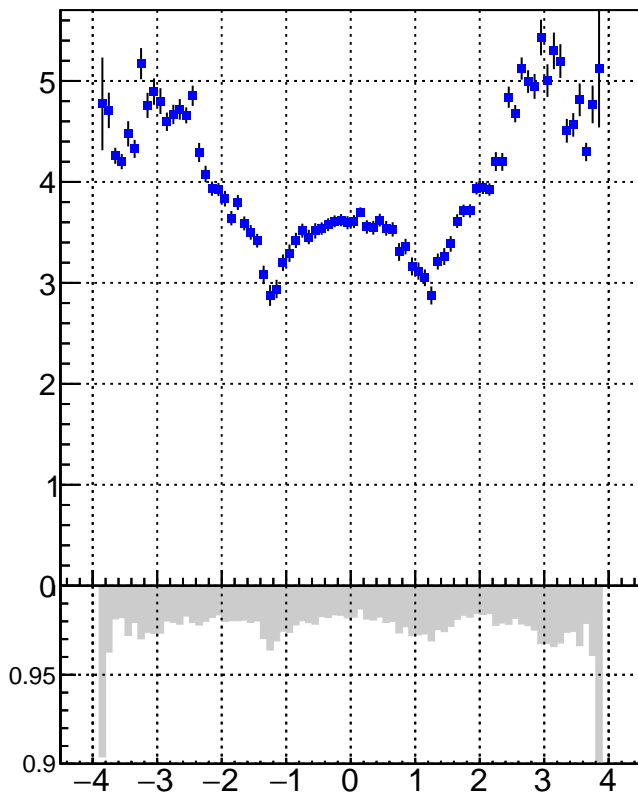

mean # PXL hits vs eta

mean # PXL Layers with measurement vs eta

mean # STRIP hits v

—■ DQM\_V0001\_R000000001\_Global\_CMSSW\_X\_Y\_Z\_RECO