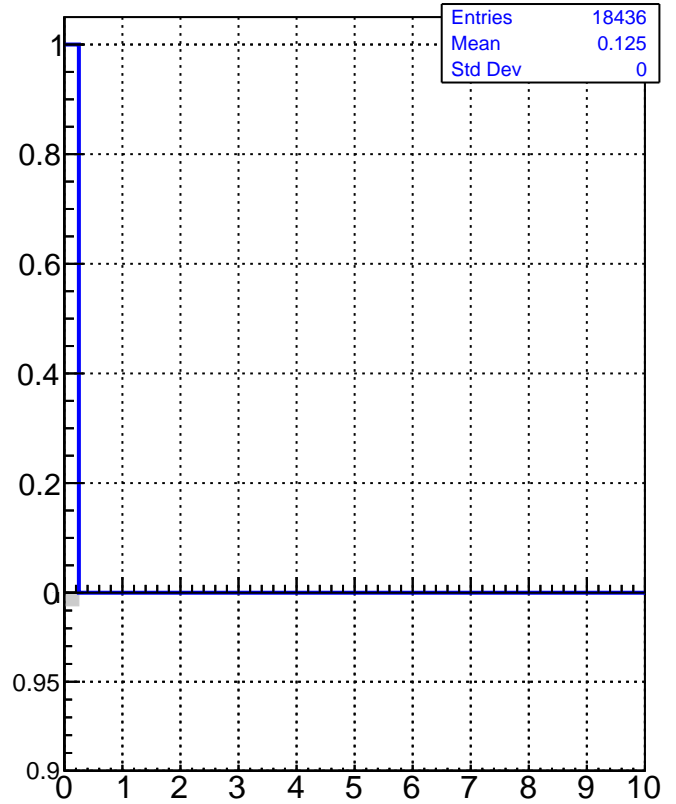

dE/dx estimator 1

dE/dx estimator 2

DQM_V0001_R000000001_Global_CMSSW_X_Y_Z_RECO