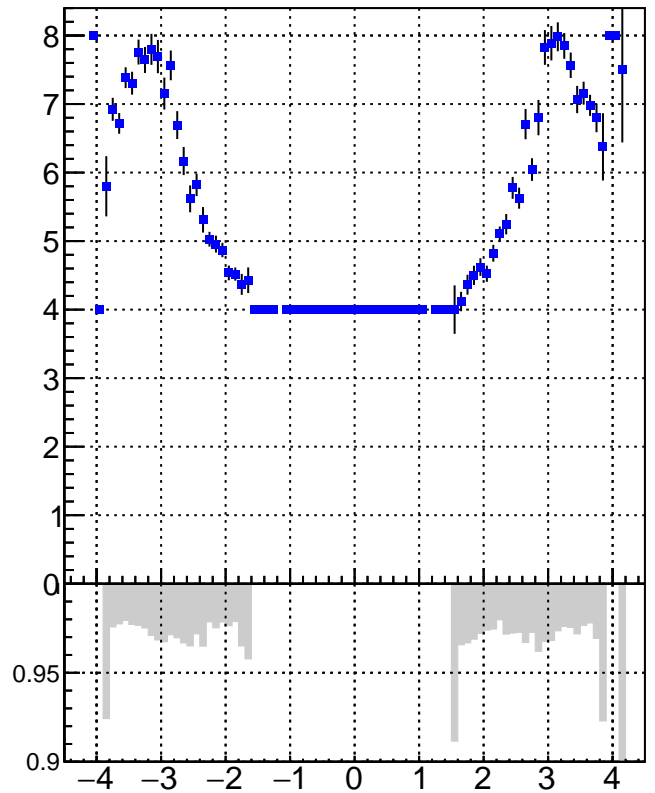

mean # PXL hits vs eta

mean # PXL Layers with measurement vs eta

mean # STRIP hits v

■ DQM_V0001_R000000001_Global_CMSSW_X_Y_Z_RECO