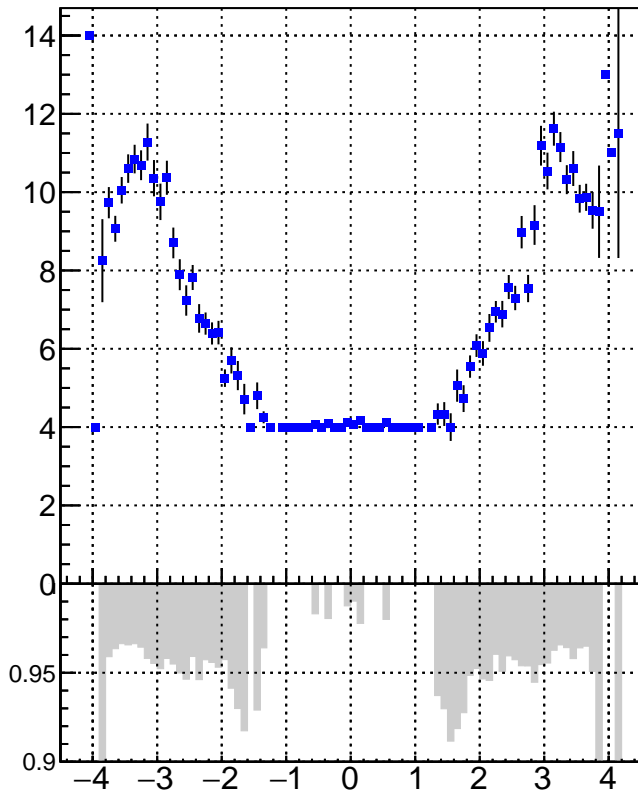

mean # PXL hits vs eta

mean # PXL Layers with measurement vs eta

mean # STRIP hits v

■ DQM_V0001_R000000001_Global_CMSSW_X_Y_Z_RECO