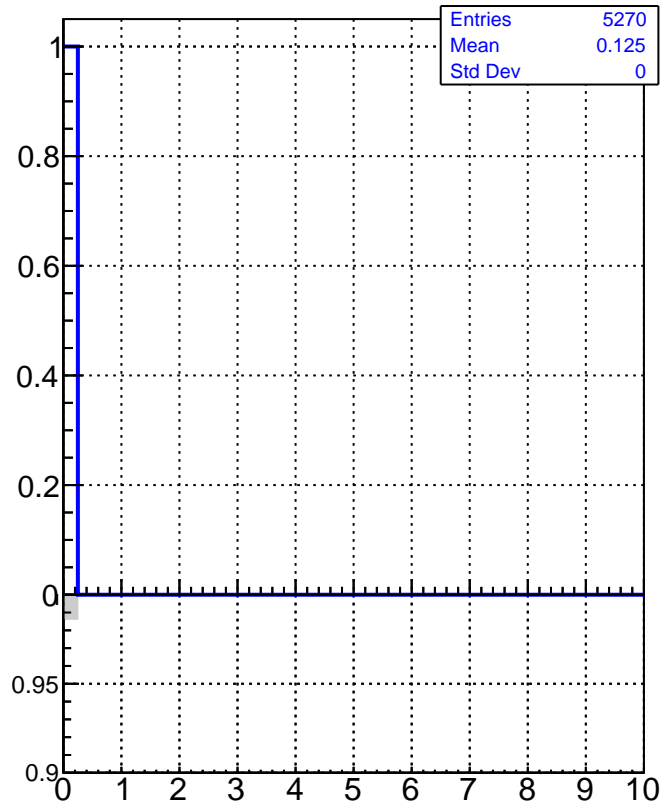

dE/dx estimator 1

dE/dx estimator 2

DQM_V0001_R000000001_Global_CMSSW_X_Y_Z_RECO