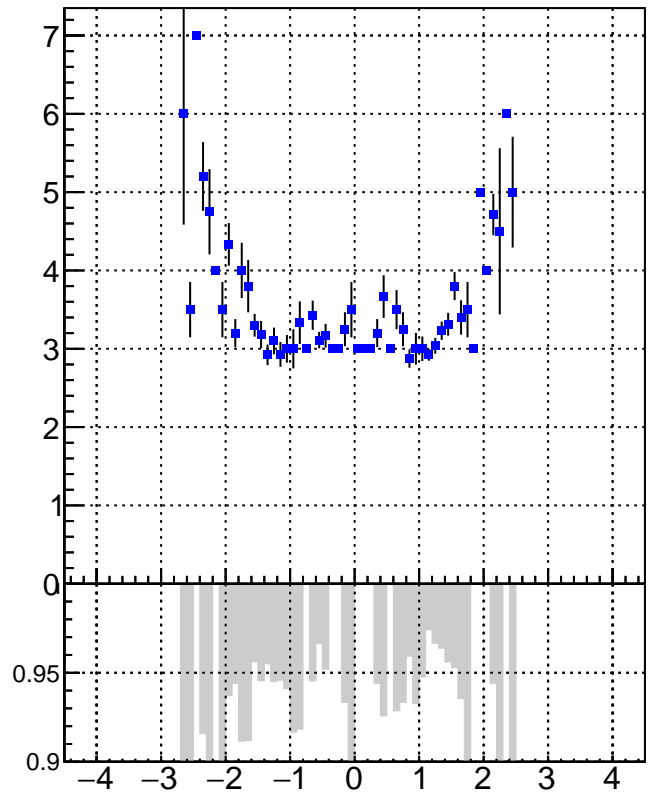

mean # PXL hits vs eta

mean # PXL Layers with measurement vs eta

mean # STRIP hits v

—■ DQM_V0001_R000000001_Global_CMSSW_X_Y_Z_RECO