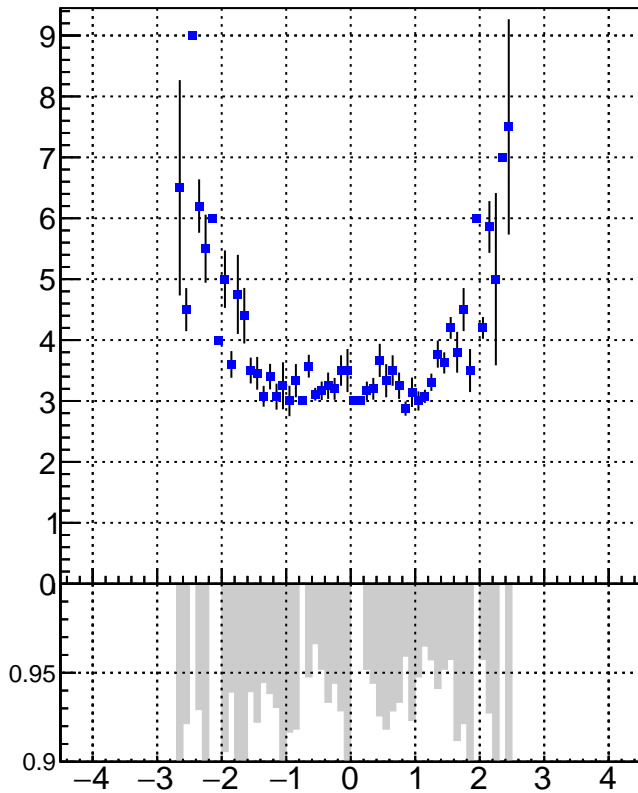

mean # PXL hits vs eta

mean # PXL Layers with measurement vs eta

mean # STRIP hits v

—■ DQM_V0001_R000000001_Global_CMSSW_X_Y_Z_RECO