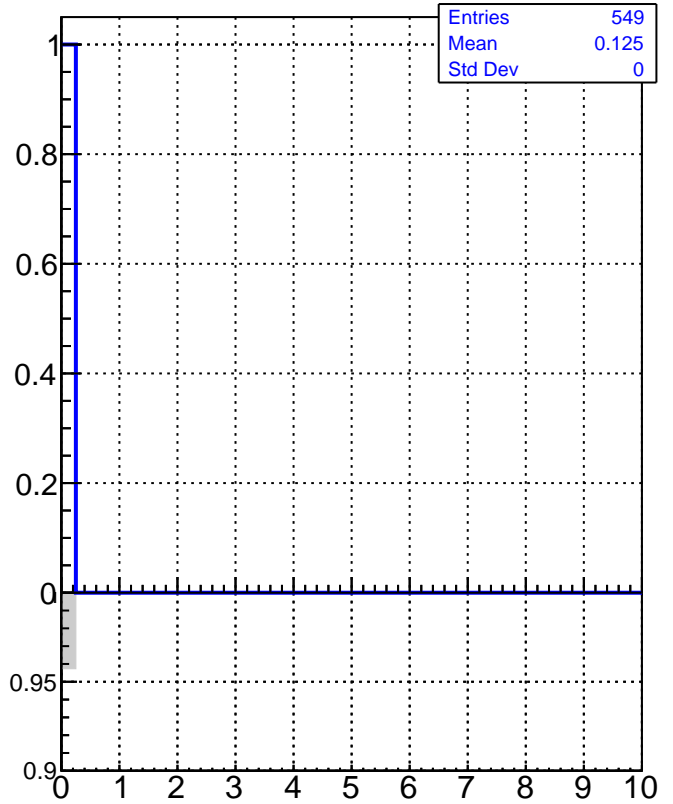

dE/dx estimator 1

dE/dx estimator 2

DQM_V0001_R000000001_Global_CMSSW_X_Y_Z_RECO