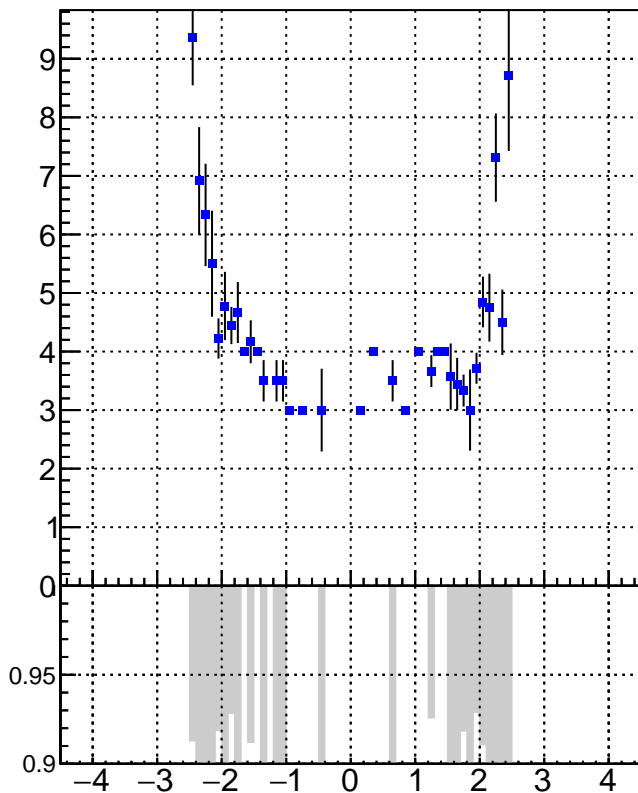

mean # PXL hits vs eta

mean # PXL Layers with measurement vs eta

mean # STRIP hits v

■ DQM_V0001_R000000001_Global_CMSSW_X_Y_Z_RECO