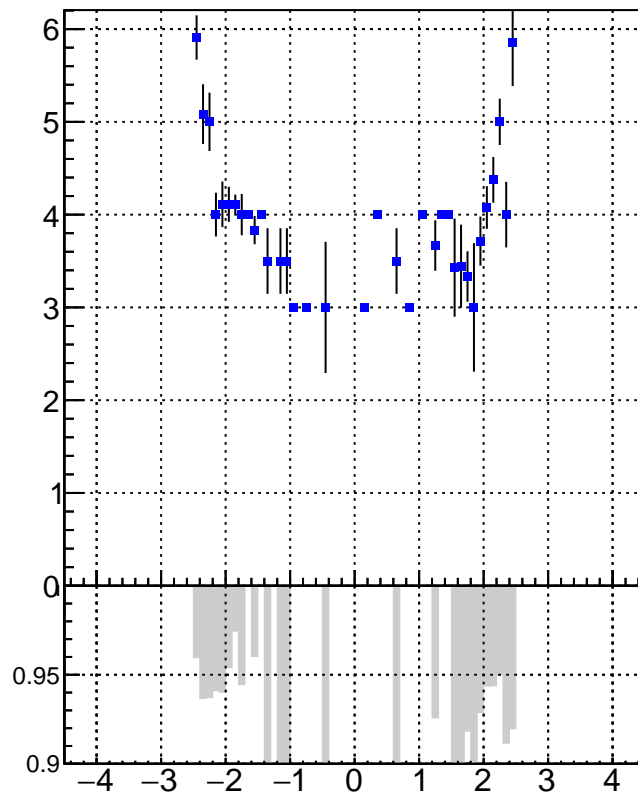

mean # PXL hits vs eta

mean # PXL Layers with measurement vs eta

mean # STRIP hits v

■ DQM_V0001_R000000001_Global_CMSSW_X_Y_Z_RECO