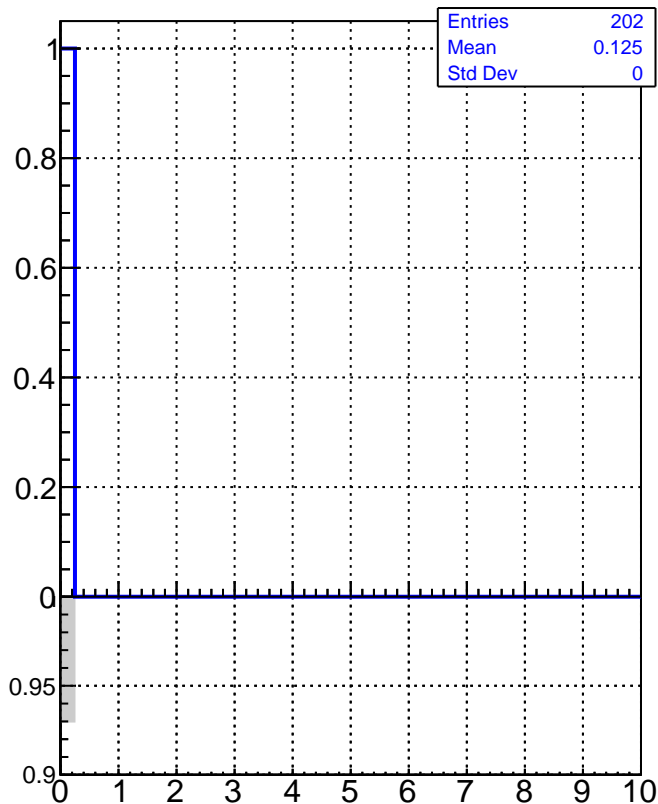

dE/dx estimator 1

dE/dx estimator 2

DQM_V0001_R000000001_Global_CMSSW_X_Y_Z_RECO