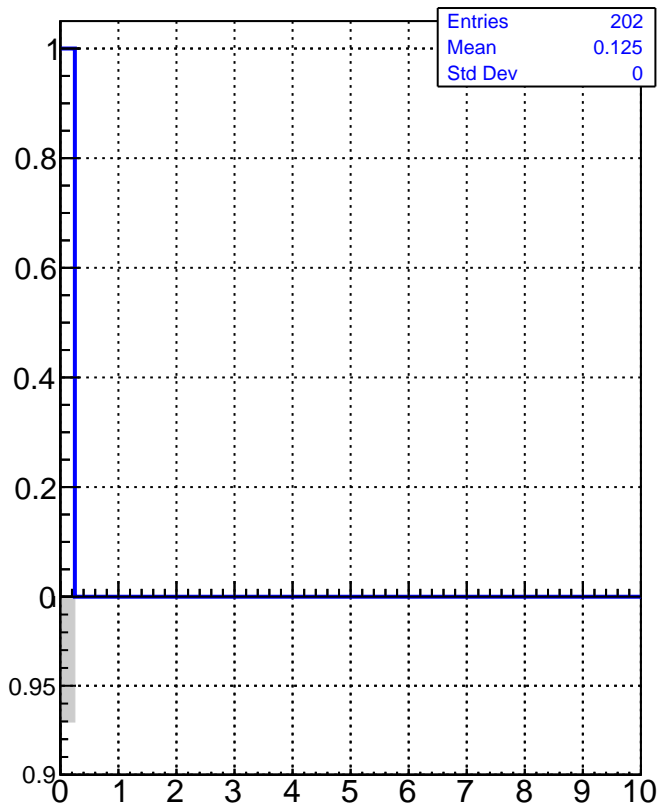

dE/dx estimator 1

dE/dx estimator 2

DQM_V0001_R000000001_Global_CMSSW_X_Y_Z_RECO