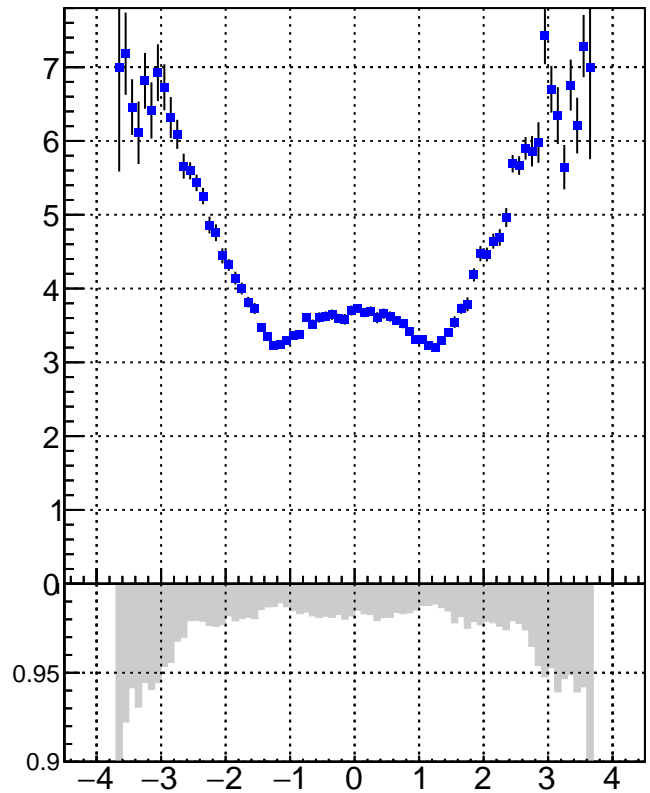

mean # PXL hits vs eta

mean # PXL Layers with measurement vs eta

mean # STRIP hits vs eta

DQM_V0001_R000000001_Global_CMSSW_X_Y_Z_RECO