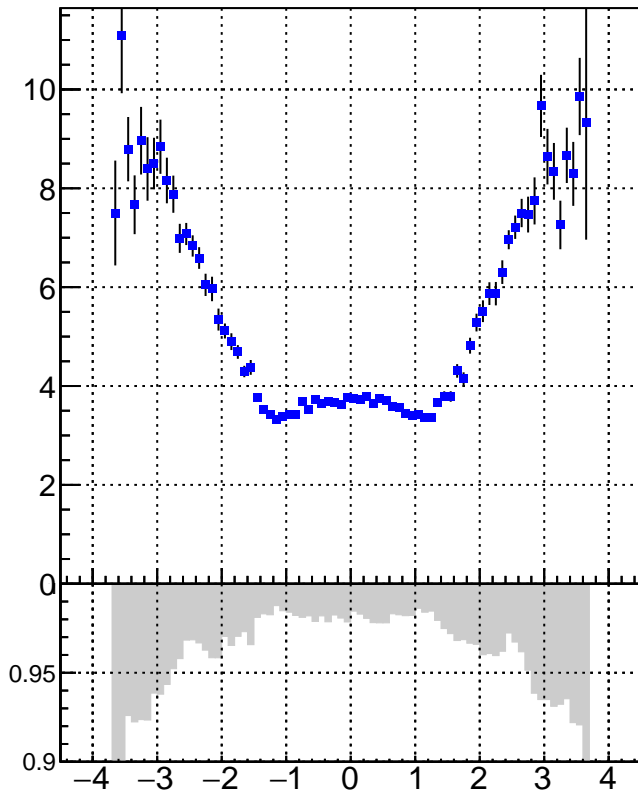

mean # PXL hits vs eta

mean # PXL Layers with measurement vs eta

mean # STRIP hits vs eta

DQM_V0001_R000000001_Global_CMSSW_X_Y_Z_RECO