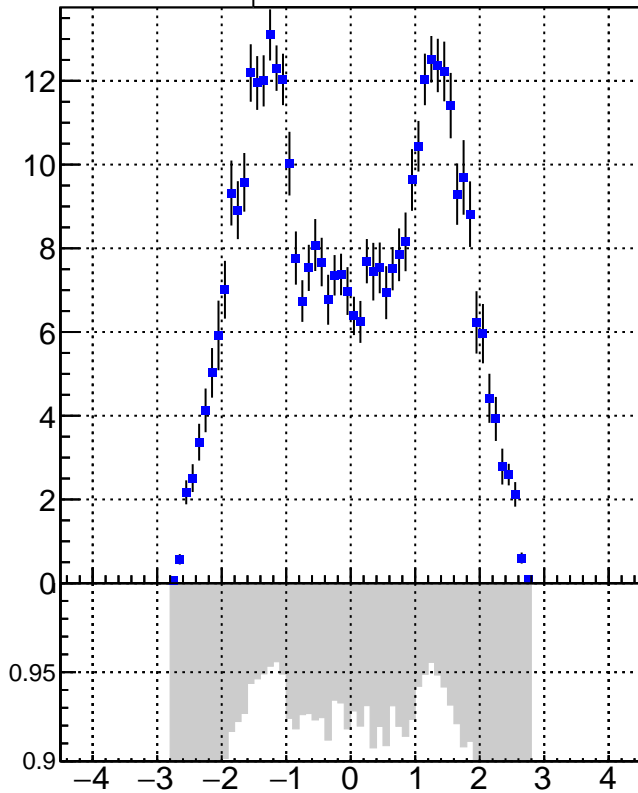

mean # PXL hits vs eta

mean # PXL Layers with measurement vs eta

mean # STRIP hits vs eta

DQM_V0001_R000000001_Global_CMSSW_X_Y_Z_RECO