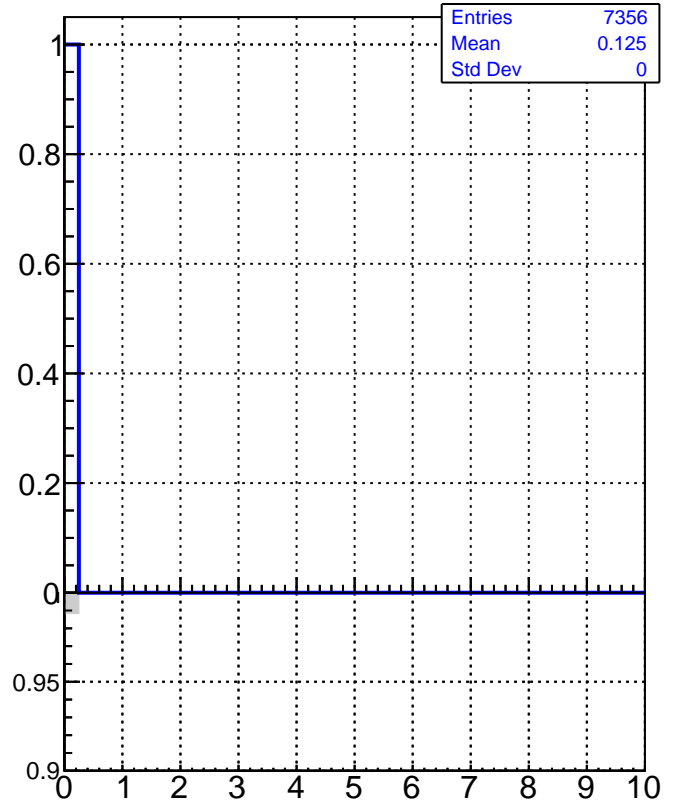

dE/dx estimator 1

dE/dx estimator 2

DQM_V0001_R000000001_Global_CMSSW_X_Y_Z_RECO