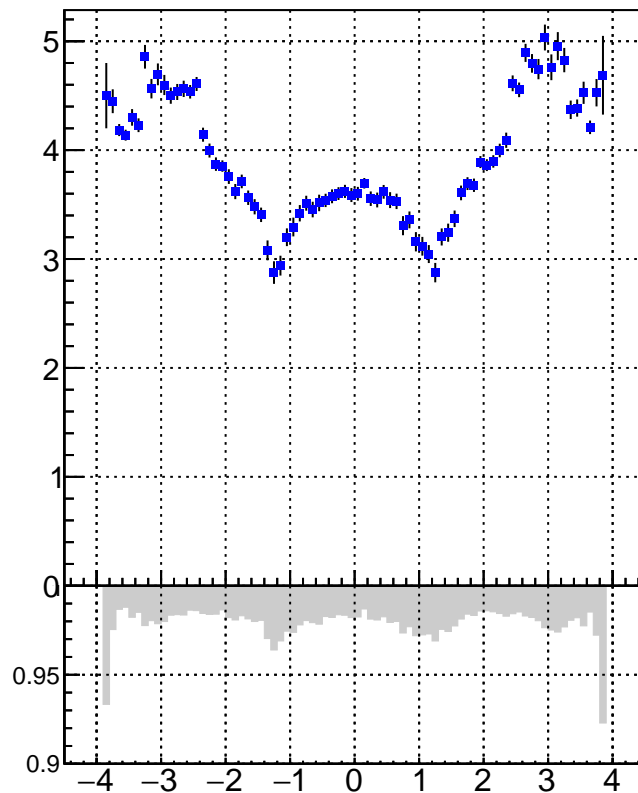

mean # PXL hits vs eta

mean # PXL Layers with measurement vs eta

mean # STRIP hits v

■ DQM\_V0001\_R000000001\_Global\_CMSSW\_X\_Y\_Z\_RECO