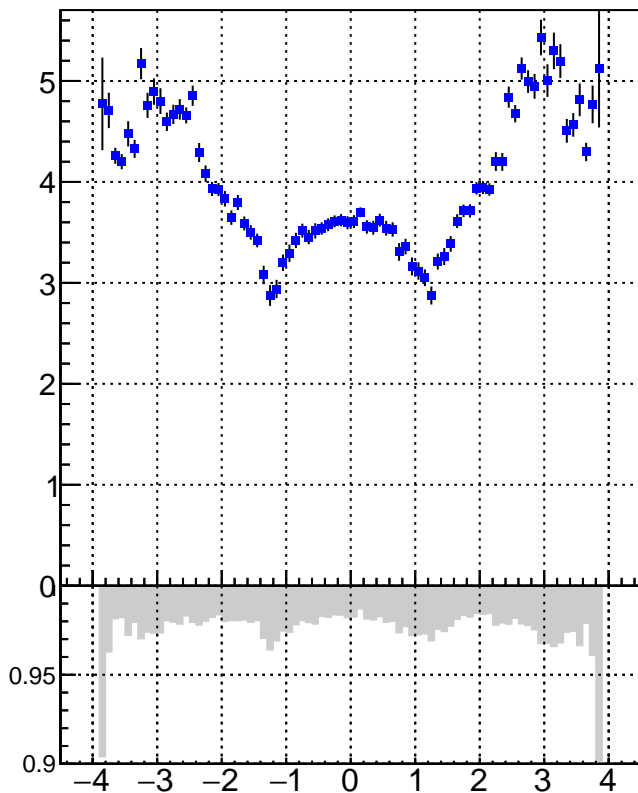

mean # PXL hits vs eta

mean # PXL Layers with measurement vs eta

mean # STRIP hits v

■ DQM\_V0001\_R000000001\_Global\_CMSSW\_X\_Y\_Z\_RECO