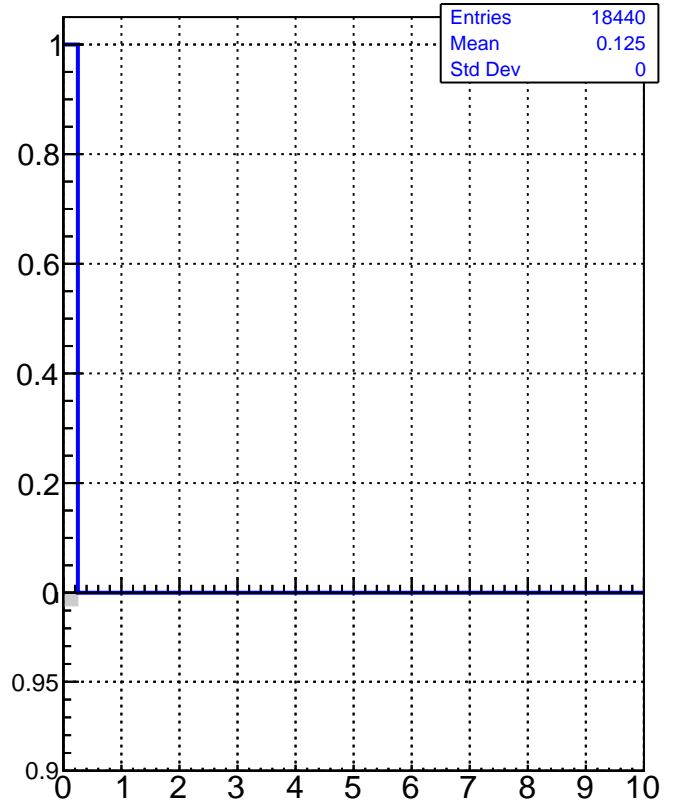

dE/dx estimator 1

dE/dx estimator 2

DQM_V0001_R000000001_Global_CMSSW_X_Y_Z_RECO