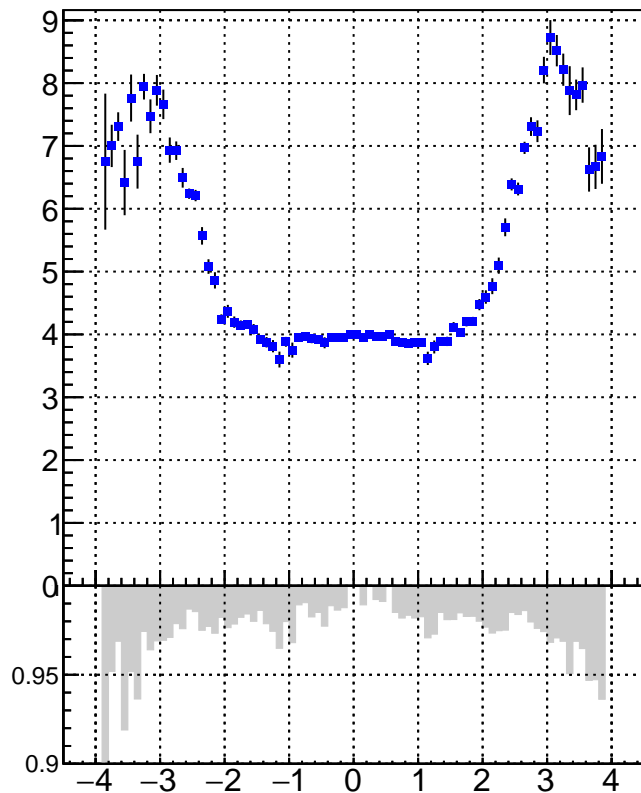

mean # PXL hits vs eta

mean # PXL Layers with measurement vs eta

mean # STRIP hits v

—■ DQM\_V0001\_R000000001\_Global\_CMSSW\_X\_Y\_Z\_RECO