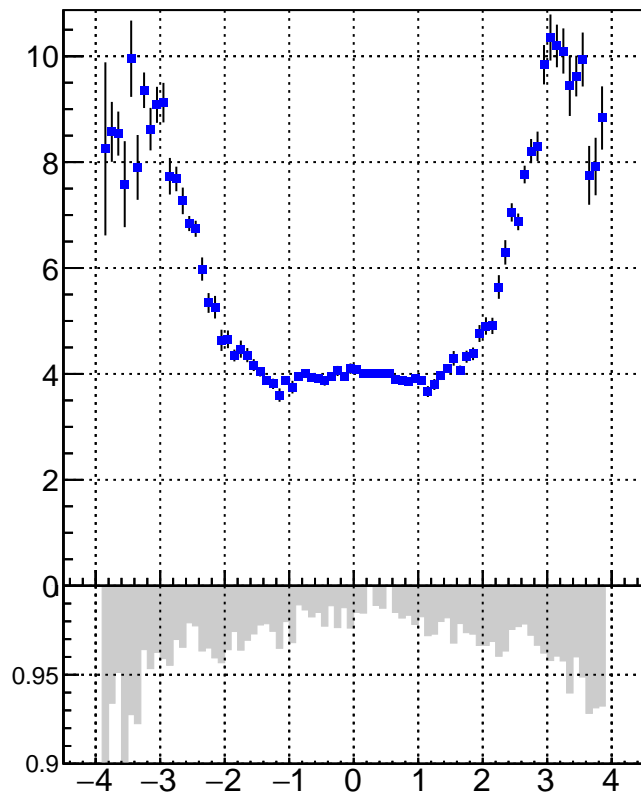

mean # PXL hits vs eta

mean # PXL Layers with measurement vs eta

mean # STRIP hits v

—■ DQM\_V0001\_R000000001\_Global\_CMSSW\_X\_Y\_Z\_RECO