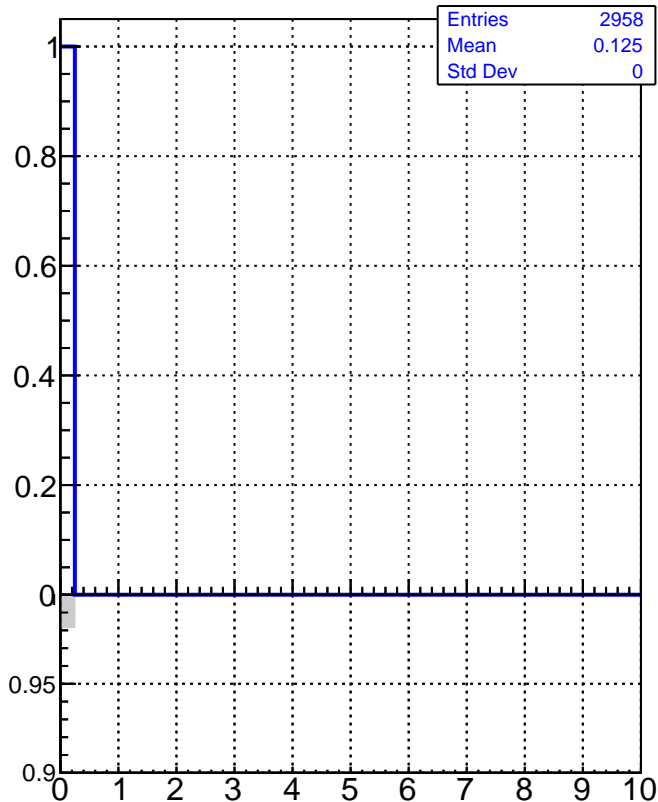

dE/dx estimator 1

dE/dx estimator 2

DQM_V0001_R000000001_Global_CMSSW_X_Y_Z_RECO