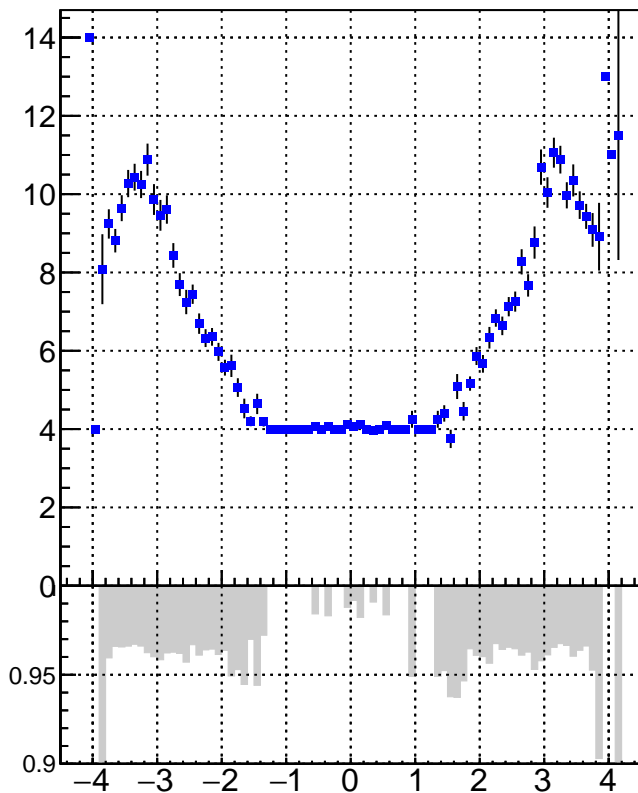

mean # PXL hits vs eta

mean # PXL Layers with measurement vs eta

mean # STRIP hits v

■ DQM_V0001_R000000001_Global_CMSSW_X_Y_Z_RECO