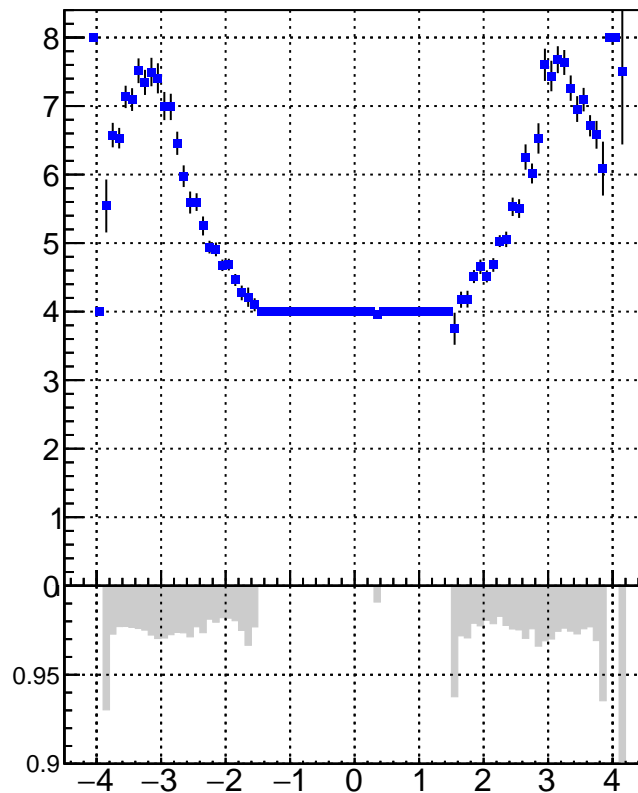

mean # PXL hits vs eta

mean # PXL Layers with measurement vs eta

mean # STRIP hits v

■ DQM_V0001_R000000001_Global_CMSSW_X_Y_Z_RECO