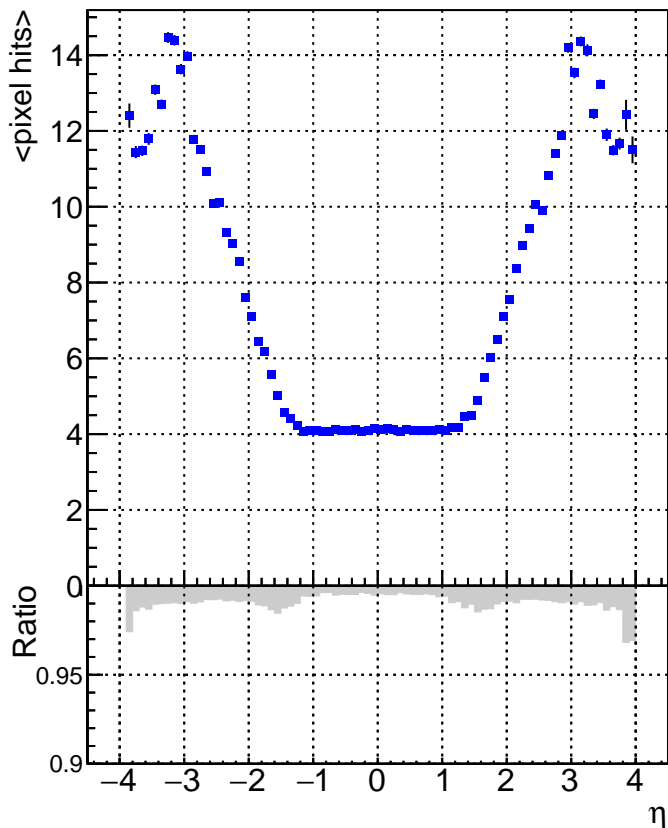

mean # PXL hits vs eta

mean # PXL Layers with measurement vs eta

mean # STRIP hits vs eta

—■ DQM_V0001_R000000001_Global_CMSSW_X_Y_Z_RECO