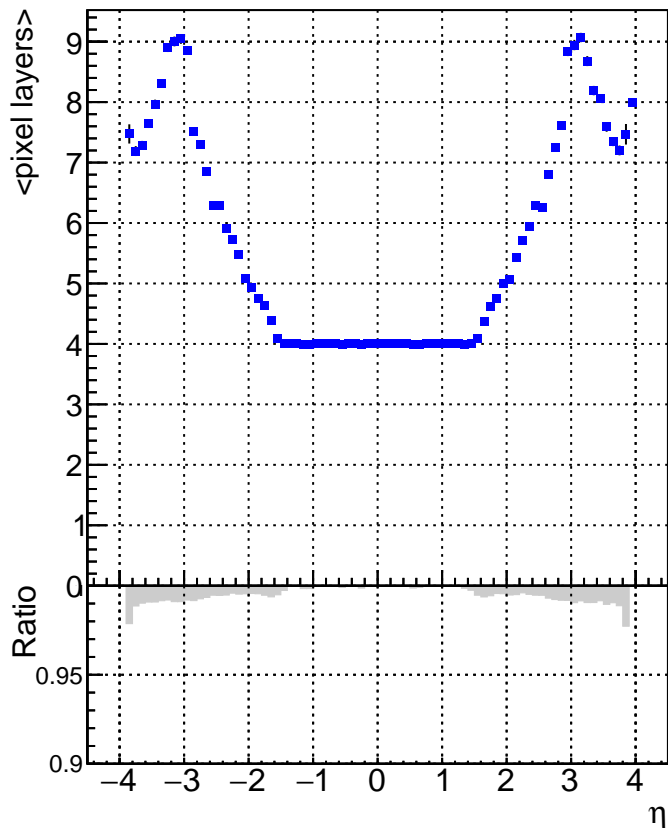

mean # PXL hits vs eta

mean # PXL Layers with measurement vs eta

mean # STRIP hits vs eta

—■ DQM_V0001_R000000001_Global_CMSSW_X_Y_Z_RECO