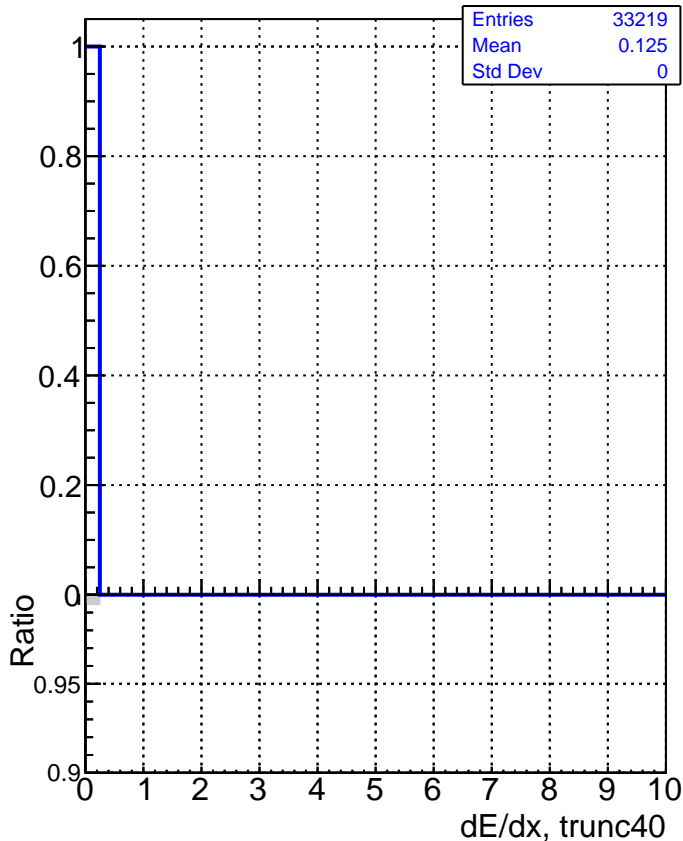

dE/dx estimator 1

dE/dx estimator 2

DQM_V0001_R000000001_Global_CMSSW_X_Y_Z_RECO