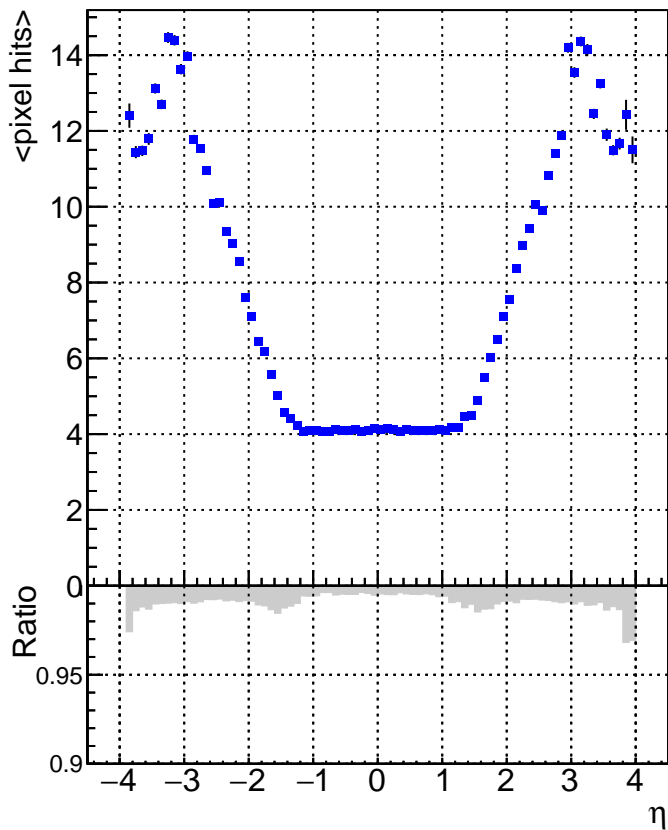

mean # PXL hits vs eta

mean # PXL Layers with measurement vs eta

mean # STRIP hits vs eta

■ DQM_V0001_R000000001_Global_CMSSW_X_Y_Z_RECO