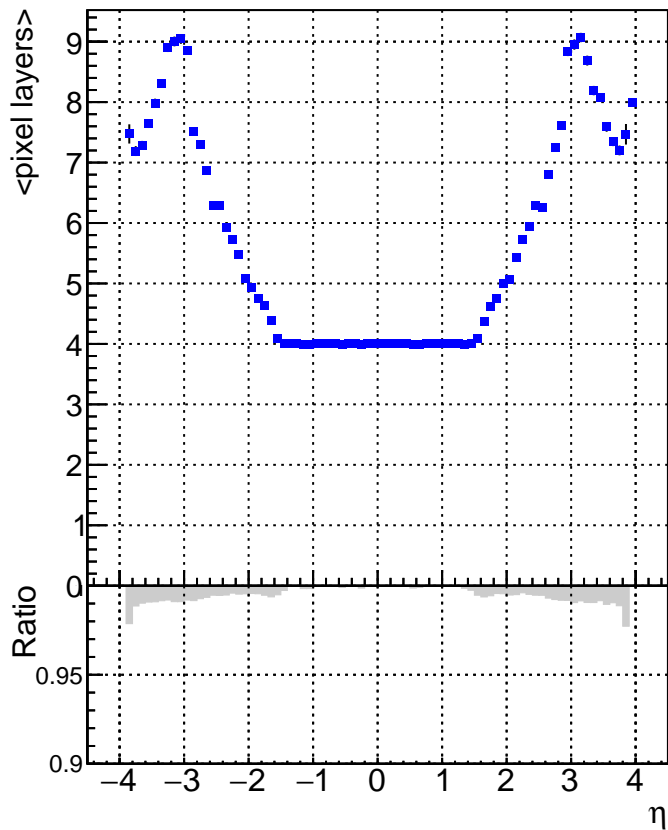

mean # PXL hits vs eta

mean # PXL Layers with measurement vs eta

mean # STRIP hits vs eta

■ DQM_V0001_R000000001_Global_CMSSW_X_Y_Z_RECO