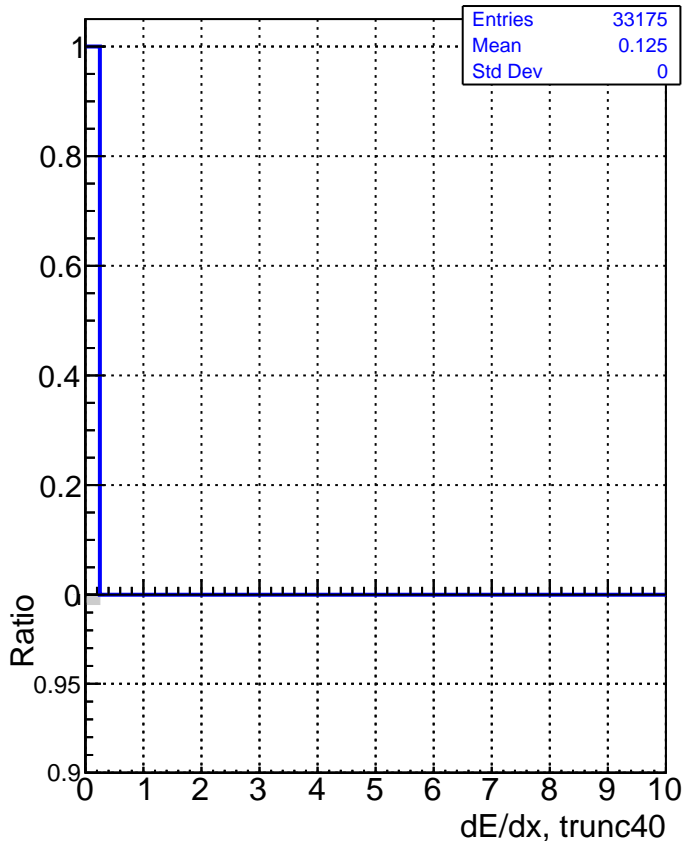

dE/dx estimator 1

dE/dx estimator 2

■ DQM_V0001_R000000001_Global_CMSSW_X_Y_Z_RECO