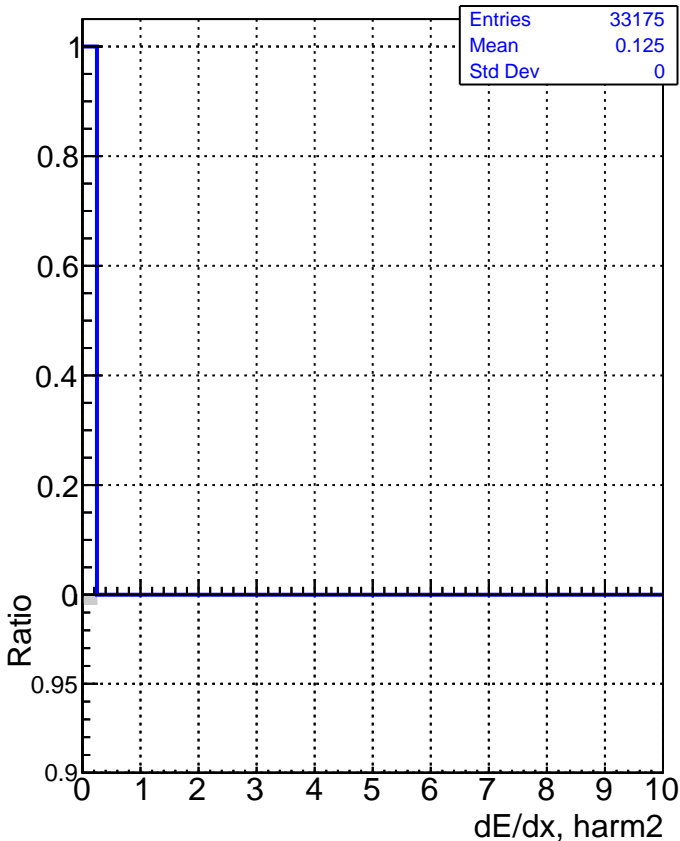

dE/dx estimator 1

dE/dx estimator 2

■ DQM_V0001_R000000001_Global_CMSSW_X_Y_Z_RECO