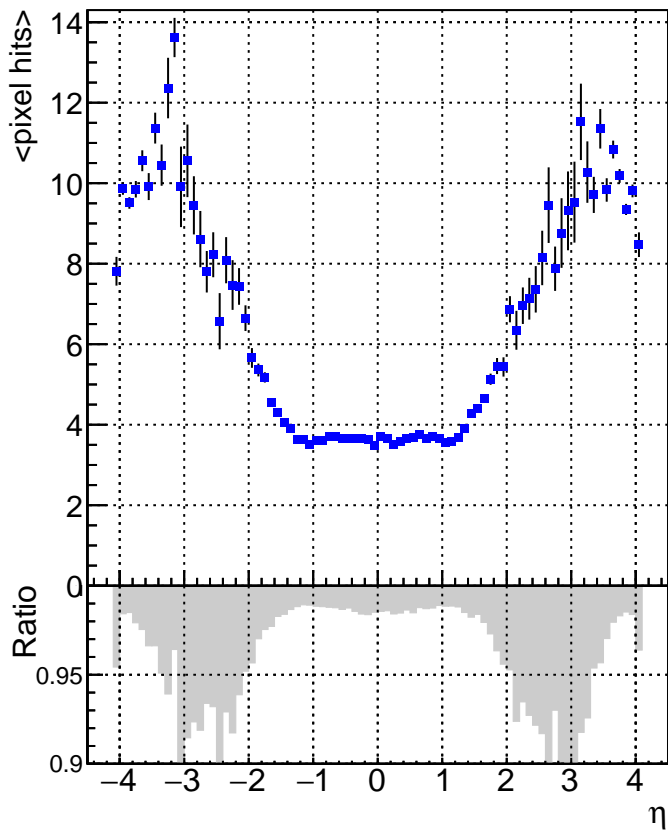

mean # PXL hits vs eta

mean # PXL Layers with measurement vs eta

mean # STRIP hits v

■ DQM_V0001_R000000001_Global_CMSSW_X_Y_Z_RECO