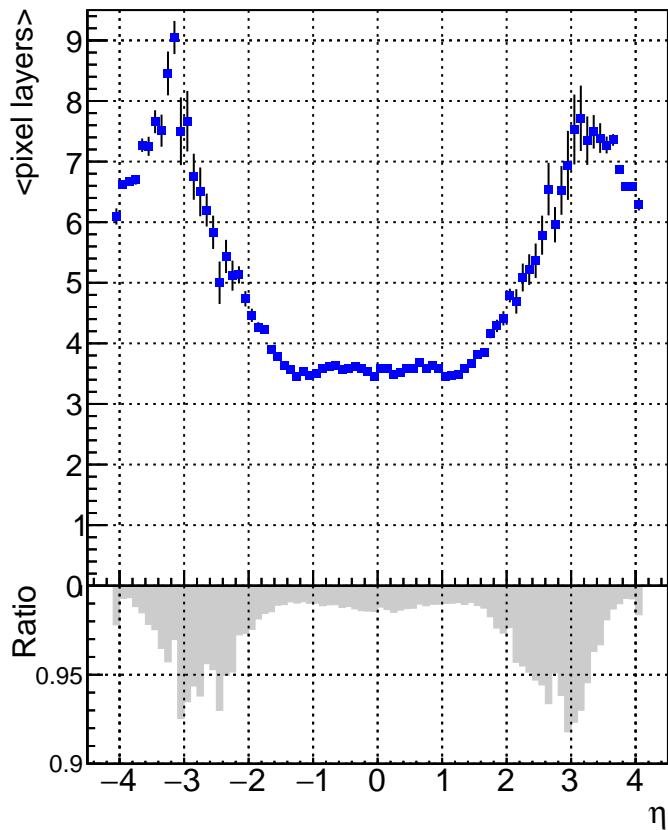

mean # PXL hits vs eta

mean # PXL Layers with measurement vs eta

mean # STRIP hits v

■ DQM_V0001_R000000001_Global_CMSSW_X_Y_Z_RECO