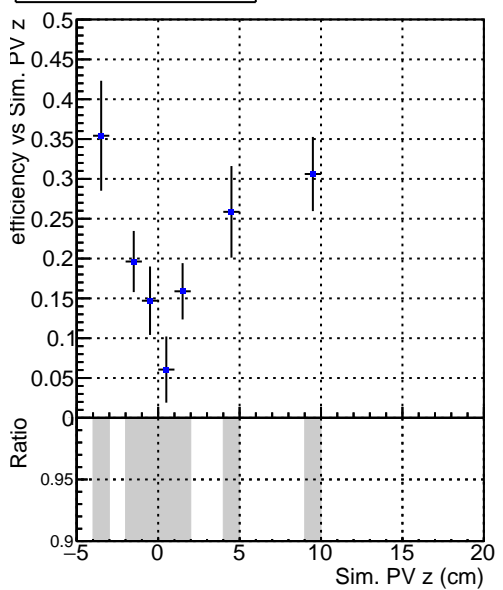

**Efficiency vs vertpos****fake+duplicates vs vert r****Efficiency**

■ DQM\_V0001\_R000000001\_Global\_CMSSW\_X\_Y\_Z\_RECO

**Efficiency vs. sim PV z****fake+duplicates vs Sim. PV z**