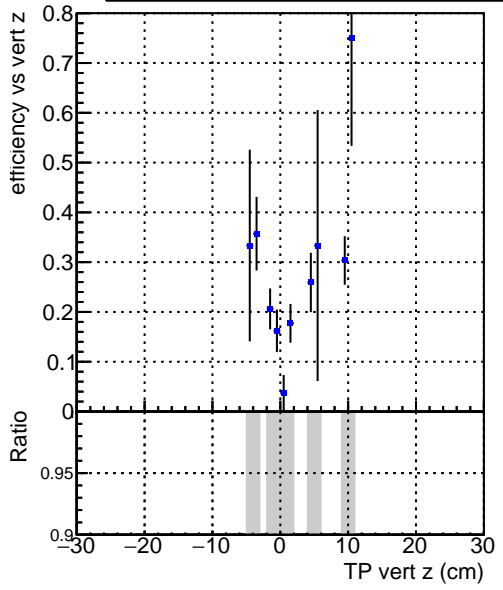

**Efficiency vs vertpos****fake+duplicates vs vert r****Efficiency**

■ DQM\_V0001\_R000000001\_Global\_CMSSW\_X\_Y\_Z\_RECO

**Efficiency vs. sim PV z****fake+duplicates vs Sim. PV z**