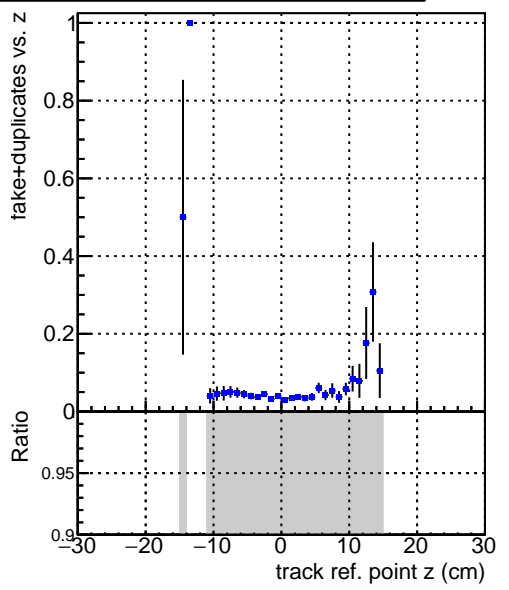

**Efficiency vs vertpos****fake+duplicates vs vert r****Efficiency**

■ DQM\_V0001\_R000000001\_Global\_CMSSW\_X\_Y\_Z\_RECO

**Efficiency vs. sim PV z****fake+duplicates vs Sim. PV z**