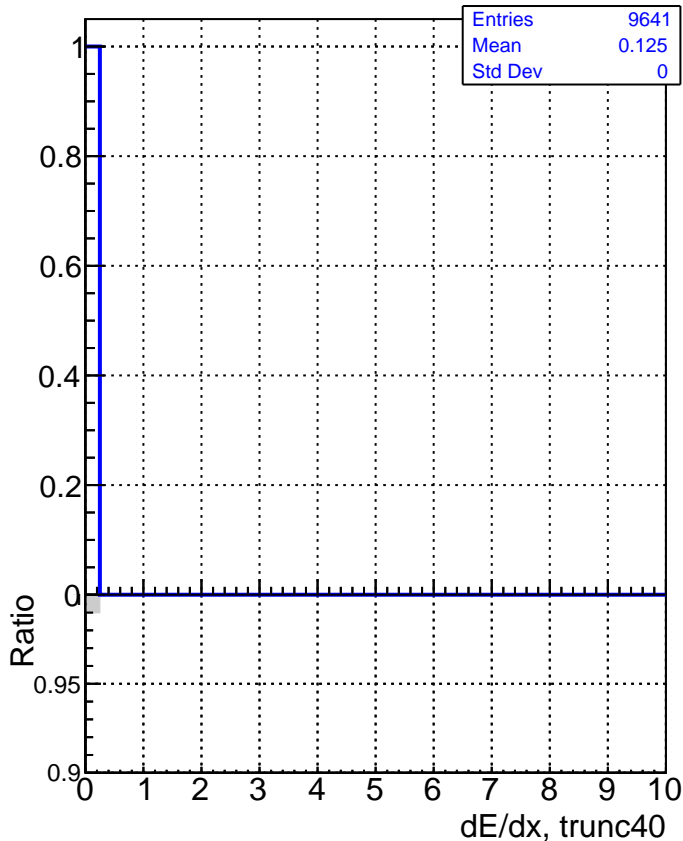

dE/dx estimator 1

dE/dx estimator 2

DQM\_V0001\_R000000001\_Global\_CMSSW\_X\_Y\_Z\_RECO