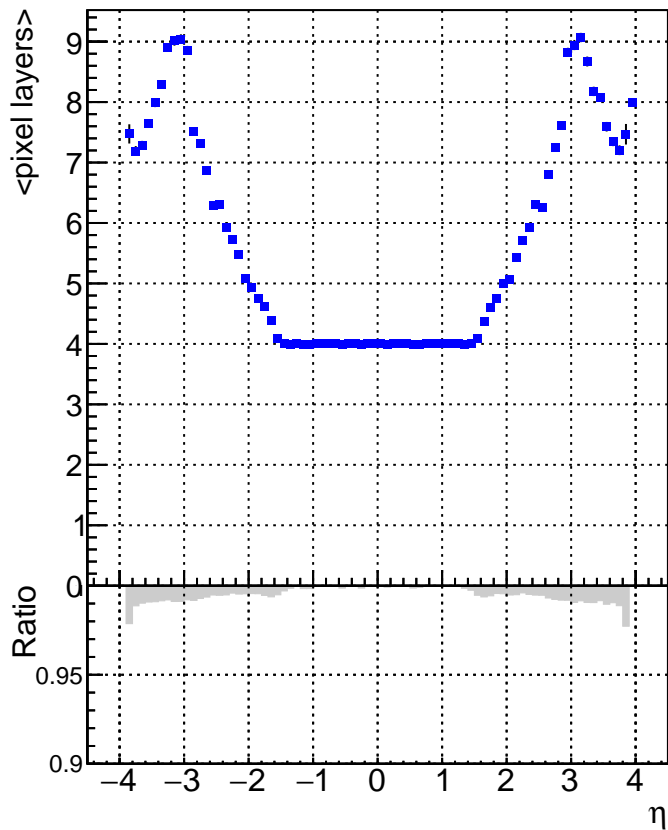

mean # PXL hits vs eta

mean # PXL Layers with measurement vs eta

mean # STRIP hits vs eta

—■ DQM_V0001_R000000001_Global_CMSSW_X_Y_Z_RECO