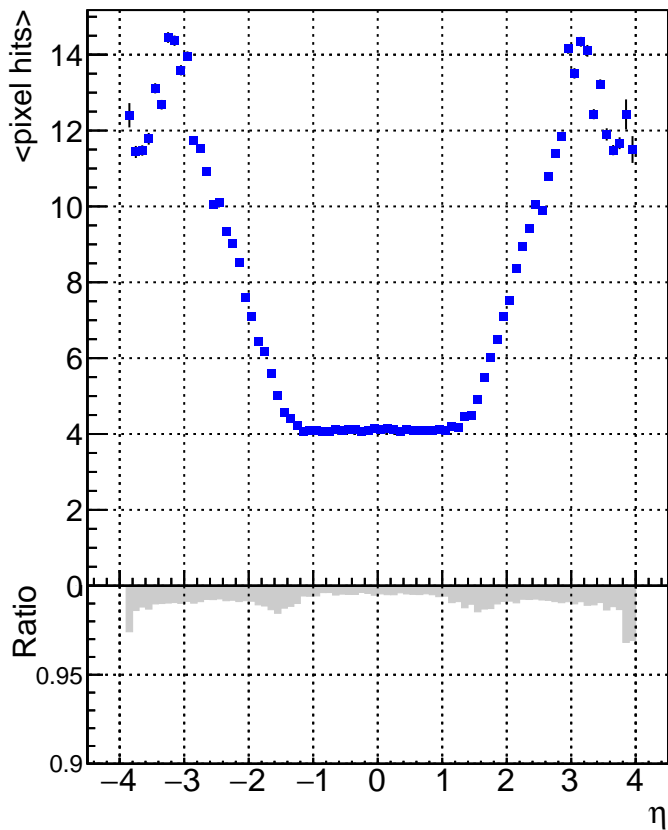

mean # PXL hits vs eta

mean # PXL Layers with measurement vs eta

mean # STRIP hits vs eta

—■ DQM_V0001_R000000001_Global_CMSSW_X_Y_Z_RECO