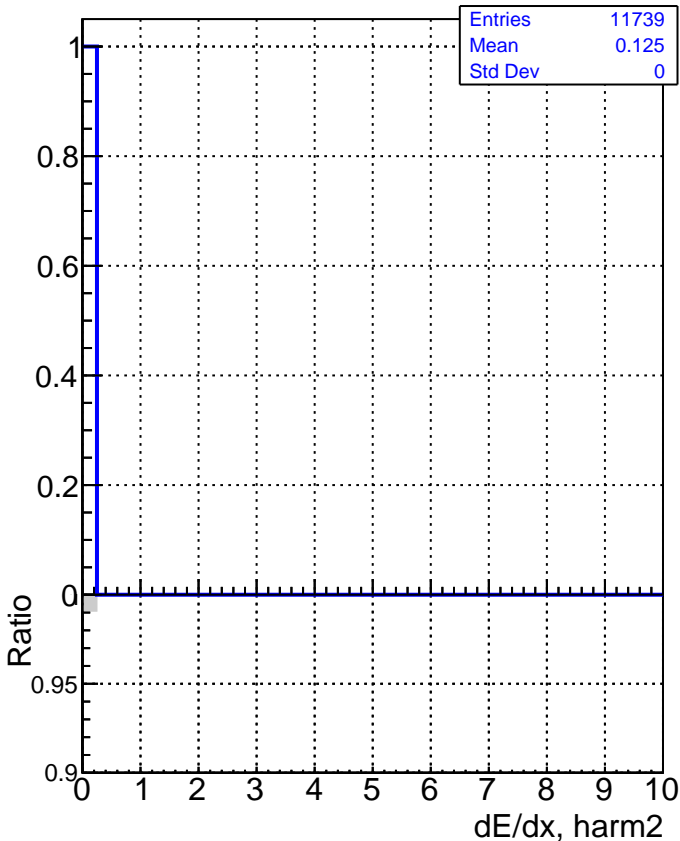

dE/dx estimator 1

dE/dx estimator 2

■ DQM_V0001_R000000001_Global_CMSSW_X_Y_Z_RECO