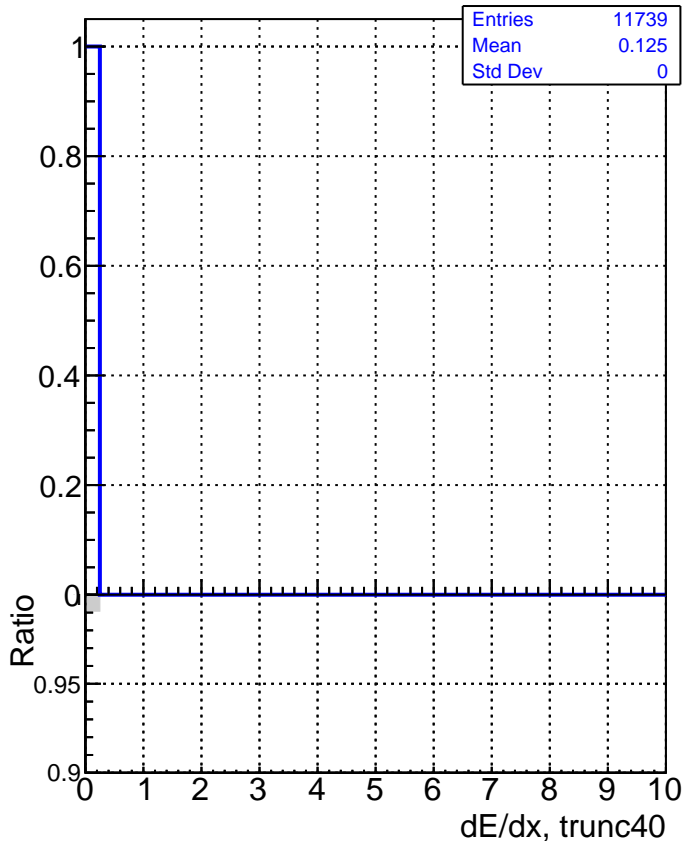

dE/dx estimator 1

dE/dx estimator 2

■ DQM_V0001_R000000001_Global_CMSSW_X_Y_Z_RECO