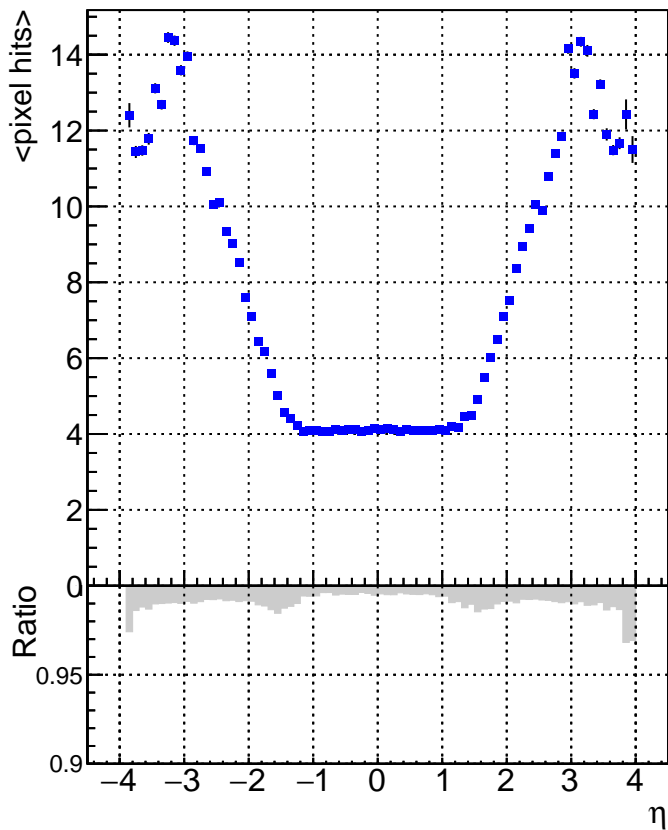

mean # PXL hits vs eta

mean # PXL Layers with measurement vs eta

mean # STRIP hits vs eta

—■ DQM_V0001_R000000001_Global_CMSSW_X_Y_Z_RECO