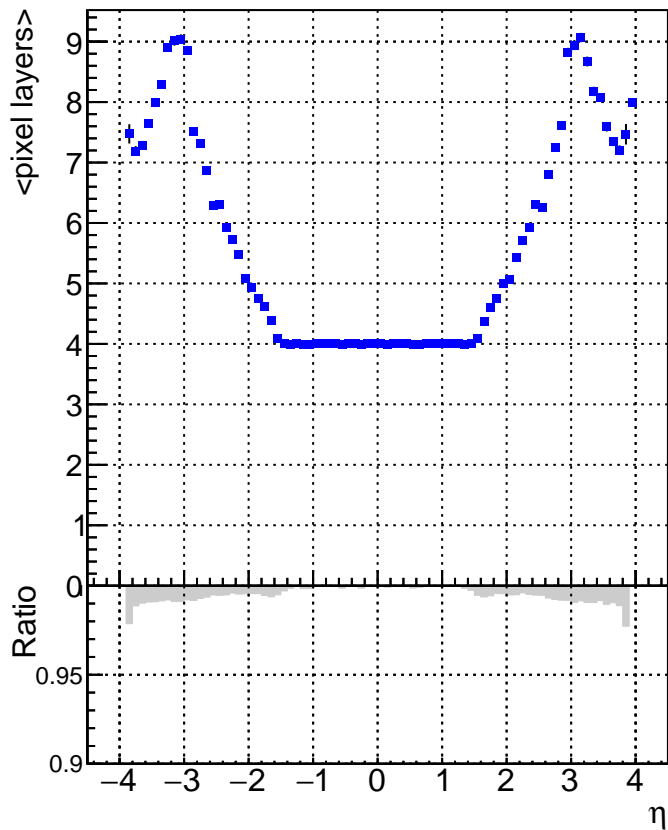

mean # PXL hits vs eta

mean # PXL Layers with measurement vs eta

mean # STRIP hits vs eta

—■ DQM_V0001_R000000001_Global_CMSSW_X_Y_Z_RECO